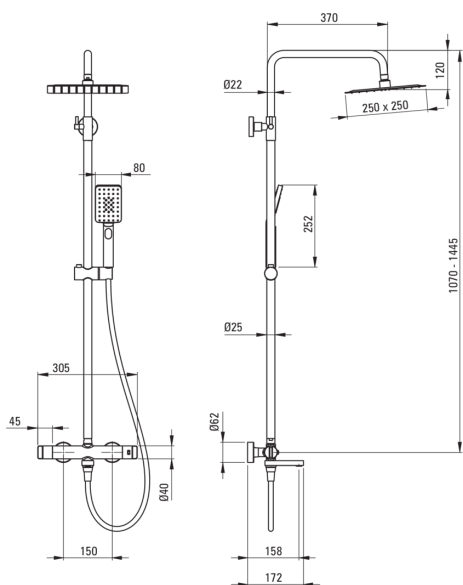

**THERM**  
Верхній душ, з змішувачем  
для ванни

Код продукту: NAC\_01HT

EAN: 5907650815020

Колір: хром

Гарантія: 5

### Верхній душ

Оздоблення	хром
Змішувач	Так
Регульована висота верхнього душу	Так
Регулювання висоти штанги від [мм]	1070
Регулювання висоти штанги до [мм]	1445

### Верхній душ

Форма	квадратний
Матеріал	сталь 304
Ширина [мм]	250
Довжина [мм]	250
Товщина	55
Anti calc	Так
Кількість функцій	1
Типи потоку	дощовий
Швидкий час відгуку на ввімкнення і вимкнення води	Так