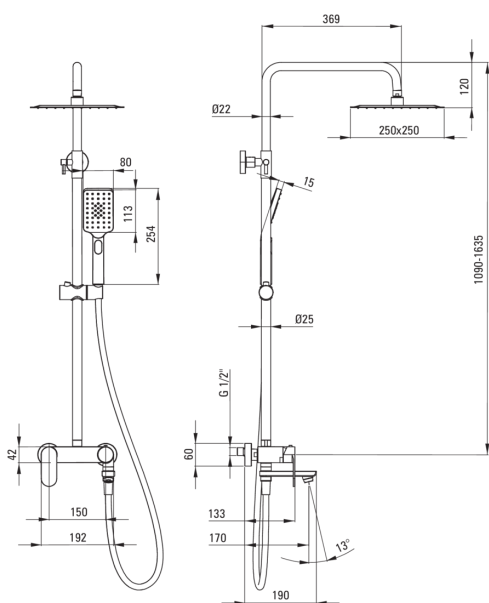

ALPINIA
Верхній душ, з змішувачем
для ванни

Код продукту: NAC_01AM

EAN: 5908212058923

Колір: хром

Гарантія: 5

Верхній душ

Оздоблення	хром
Змішувач	Так
Регульована висота верхнього душу	Так
Регулювання висоти штанги від [мм]	1280
Регулювання висоти штанги до [мм]	1635

Штанги для душа

Матеріал	сталь 304
Додаткові функції	регульований кут положення лійки

Верхній душ

Форма	квадратний
Матеріал	сталь 304
Ширина [мм]	250
Довжина [мм]	250
Товщина	55
Anti calc	Так
Кількість функцій	1
Типи потоку	дощовий
Швидкий час відгуку на ввімкнення і вимкнення води	Так

Лійки

Кількість функцій	3
Anti calc	Так
Типи потоку	дощовий, водяний туман, змішаний

Шланги

Довжина [мм]	1500
Тип обплетення	не стосується
Матеріал оплётоту	PVC
Anti_twist	1

Носики

Вид носика	рухомий
Діапазон виливу для душу / ванни [мм]	184
Аератор	Так