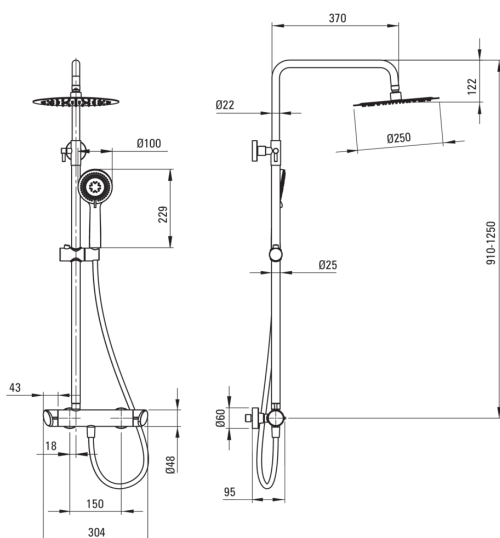

ARNIKA

Верхній душ, з змішувачем для душу

 deante

Код продукту: NAC_01QK

EAN: 5908212053201

Колір: хром

Гарантія: 5

Верхній душ

Оздоблення	хром
Змішувач	Так
Регульована висота верхнього душу	Так
Регулювання висоти штанги від [мм]	825
Регулювання висоти штанги до [мм]	1210

Штанги для душа

Матеріал	сталь 304
Додаткові функції	регульований кут положення лійки

Верхній душ

Форма	круглий
Матеріал	сталь 304
Товщина	55
Діаметр [мм]	250
Anti calc	Так
Кількість функцій	1
Типи потоку	дощовий
Швидкий час відгуку на ввімкнення і вимкнення води	Так

Лійки

Кількість функцій	3
Anti calc	Так
Типи потоку	дощовий, змішаний, гідромасаж

Шланги

Довжина [мм]	1500
Тип обплетення	не стосується
Матеріал оплёту	PVC
Anti_twist	1

Змішувач

Тип змішувача	змішувачий, з двома ручками
Зворотні клапани	Так

Відмінна риса:

- Штанга зі сталі
- Тільки найкращі матеріали, якість яких ми підтверджуємо дослідженнями в лабораторії
- Змішувач оснащений зворотними клапанами, щоб змішана вода не поверталася в інсталяцію
- Дизайн, повний краси і гармонії.
- Різноманітність кольорів дає багато можливостей для аранжування
- Система Anti-calc для полегшення видалення кам'яного осаду
- Регульована висота верхнього душу
- Корпус змішувача виготовлений з високоякісної латуні
- Пропонуємо спеціальний засіб, безпечний для очищуваних поверхонь