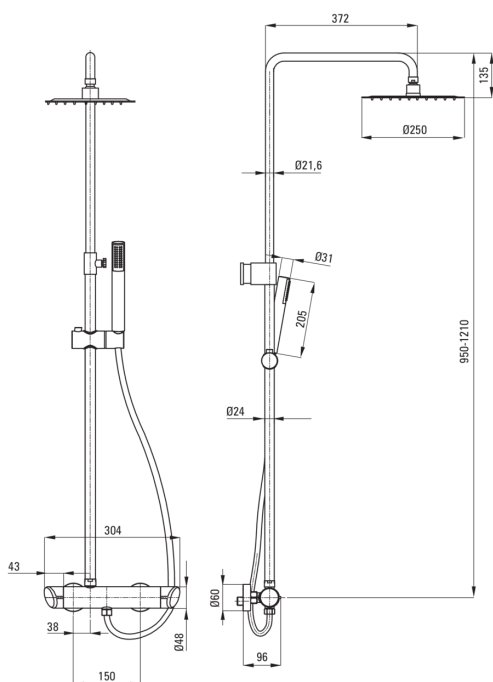

### Верхній душ

Оздоблення	него
Змішувач	Так
Регульована висота верхнього душу	Так
Регулювання висоти штанги від [мм]	950
Регулювання висоти штанги до [мм]	1250

### Верхній душ

Форма	круглий
Матеріал	нержавіюча сталь
Товщина	55
Діаметр [мм]	250
Anti calc	Так
Типи потоку	дощовий
Швидкий час відгуку на ввімкнення і вимкнення води	Так

### Шланги

Довжина [мм]	1500
Тип обплетення	не стосується
Матеріал оплёту	PVC
Anti_twist	1

- Регульована висота верхнього душу
- Корпус змішувача виготовлений з високоякісної латуні