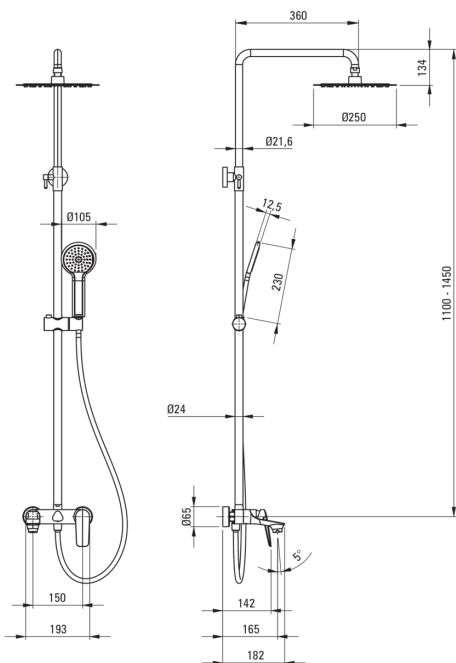

CORIANDER
Верхній душ, з змішувачем
для ванни

Код продукту: NAC_N1JM

EAN: 5907650811480

Колір: negro

Гарантія: 5

Верхній душ

Оздоблення	него
Змішувач	Так
Регульована висота верхнього душу	Так
Регулювання висоти штанги від [мм]	1100
Регулювання висоти штанги до [мм]	1450

Верхній душ

Форма	круглий
Матеріал	нержавіюча сталь
Діаметр [мм]	250
Anti calc	Так
Кількість функцій	1
Типи потоку	дощовий

Лійки

Кількість функцій	1
Anti calc	Так
Типи потоку	дощовий

Шланги

Довжина [мм]	1500
Матеріал оплёту	PVC
Anti_twist	2