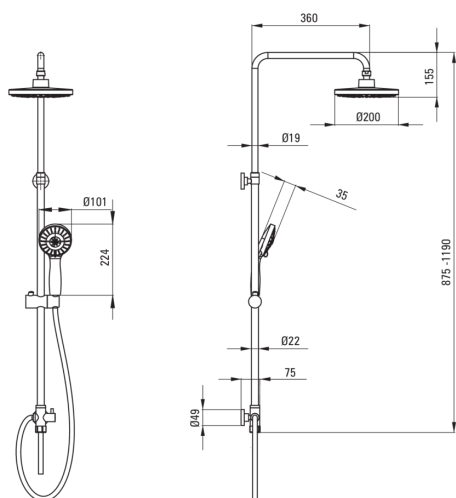

## Верхній душ, 3 - функціональна

Код продукту: NAC\_019K

EAN: 5908212027035

Колір: хром

Гарантія: 5

### Верхній душ

Оздоблення хром, сірий

Регульована висота верхнього душу Так

Регулювання висоти штанги від [мм] 875

Регулювання висоти штанги до [мм] 1190

### Верхній душ

Форма круглий

Матеріал ABS

Товщина 80

Діаметр [мм] 200

Anti calc Так

Кількість функцій 2

Типи потоку дощовий, гідромасаж

### Шланги

Довжина [мм] 1500

Тип обплетення подвійного плетення

Матеріал оплёту нержавіюча сталь