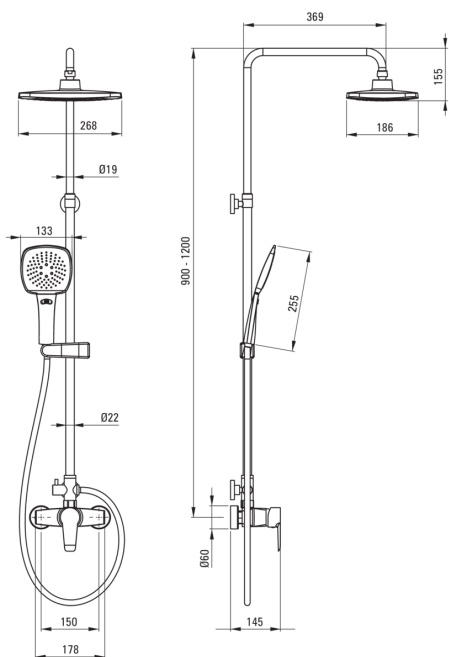

CORIO
Верхній душ, з змішувачем
для душу

Код продукту: NAC_01EM

EAN: 5908212053409

Колір: хром

Гарантія: 5

Верхній душ

Оздоблення	хром
Змішувач	Так
Регульована висота верхнього душу	Так
Регулювання висоти штанги від [мм]	900
Регулювання висоти штанги до [мм]	1200

Штанги для душа

Матеріал	сталь 304
Додаткові функції	регульований кут положення лійки

Верхній душ

Форма	прямокутний
Матеріал	ABS
Ширина [мм]	268
Довжина [мм]	186
Товщина	14
Anti calc	Так
Кількість функцій	2
Типи потоку	дощовий, гідромасаж

Лійки

Кількість функцій	3
Anti calc	Так
Типи потоку	дощовий, гідромасаж, змішаний

Шланги

Довжина [мм]	1500
Тип обплетення	подвійного плетення
Матеріал оплуту	нержавіюча сталь

Перемикач функцій

Тип перемикача	механічний керамічний
----------------	-----------------------