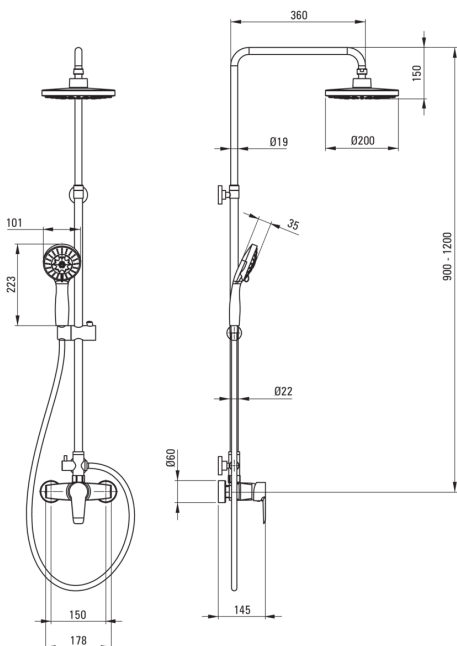

**CORIO**  
Верхний душ, со смесителем  
для душа

Код товара: NAC\_019M

EAN: 5908212031742

Цвет: хром

Гарантия [лет]: 5

**Верхний душ**

Отделка	хром
Смеситель	Да
Регулируемая высота верхнего душа	Да
Регулировка высоты штанги для [мм]	900
Регулировка высоты штанги для [мм]	1200

**Штанга для душа**

Материал	сталь 304
Добовочные свойства	Регулировка наклона душевой лейки

**Верхний душ**

Форма	круглый
Материал	ABS
Толщина [мм]	80
Диаметр [мм]	200
Anti-calc	Да
Количество функций	2
Виды струи	дождевой, гидромассаж

**Лейки**

Количество функций	5
Anti-calc	Да
Виды струи	дождевой, гидромассаж, мягкий, 2 x смешанный

**Шланги**

Длина [мм]	1500
Вид оплетки	двойное плетение
Материал оплетки	нержавеющая сталь

**Переключатель функции**