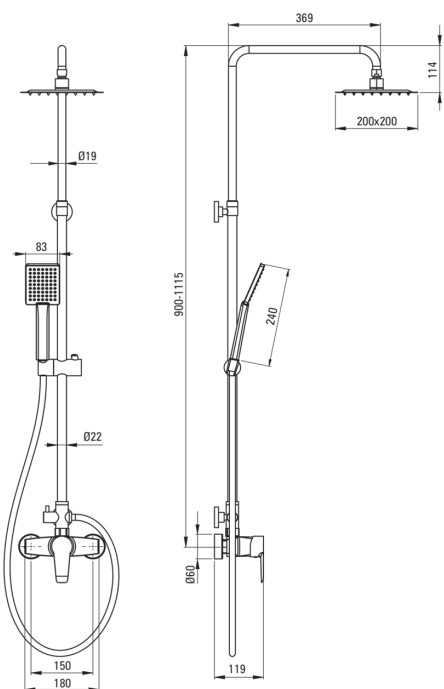

CORIO

Верхній душ, з змішувачем для душу

Код продукту: NAC_01PM

EAN: 5908212083208

Колір: хром

Гарантія: 5

Верхній душ

Оздоблення	хром
Змішувач	Так
Регульована висота верхнього душу	Так
Регулювання висоти штанги від [мм]	900
Регулювання висоти штанги до [мм]	1115

Штанги для душа

Матеріал	сталь 304
Додаткові функції	регульований кут положення лійки

Верхній душ

Форма	квадратний
Матеріал	сталь 304
Ширина [мм]	200
Довжина [мм]	200
Товщина	55
Anti calc	Так
Кількість функцій	1
Типи потоку	дощовий
Швидкий час відгуку на ввімкнення і вимкнення води	Так

Лійки

Кількість функцій	1
Anti calc	Так
Типи потоку	дощовий

Шланги

Довжина [мм]	1500
Тип обплетення	подвійного плетення
Матеріал оплуту	нержавіюча сталь

Перемикач функції

Тип перемикача	механічний керамічний
----------------	-----------------------