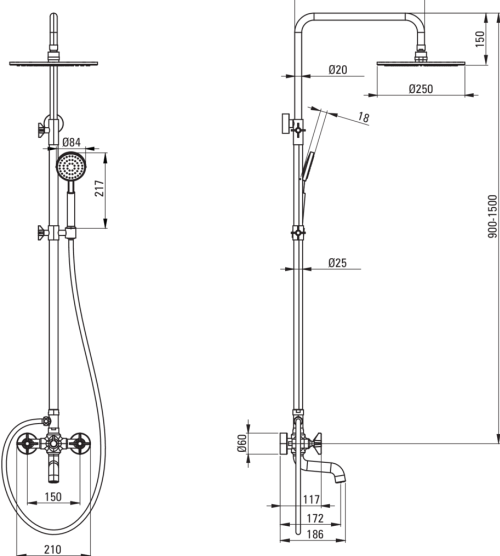

ТЕМІСТО

Верхній душ, з змішувачем для ванни

Код продукту: NAC_M1QT

EAN: 5908212084304

Колір: латунь

Гарантія: 5

Верхній душ

Оздоблення латунь

Змішувач Так

Регульована висота верхнього душу Так

Регулювання висоти штанги від [мм] 900

Регулювання висоти штанги до [мм] 1550

Штанги для душа

Матеріал сталь 304

Додаткові функції регульований кут положення лійки

Верхній душ

Форма круглий

Матеріал латунь

Товщина 57

Діаметр [мм] 250

Anti calc Так

Кількість функцій 1

Типи потоку дощовий

Лійки

Кількість функцій 1

Anti calc Так

Типи потоку дощовий

Шланги

Довжина [мм] 1500

Тип обплетення подвійного плетіння

Матеріал оплёту нержавіюча сталь