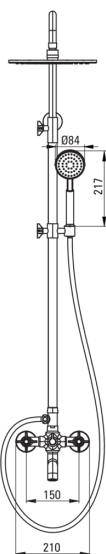

TEMISTO
Верхній душ, з змішувачем
для ванни

Код продукту: NAC_01QT

EAN: 5908212084281

Колір: хром

Гарантія: 5

Верхній душ

Оздоблення	хром
Змішувач	Так
Регульована висота верхнього душу	Так
Регулювання висоти штанги від [мм]	900
Регулювання висоти штанги до [мм]	1550

Штанги для душа

Матеріал	сталь 304
Додаткові функції	регульований кут положення лійки

Верхній душ

Форма	круглий
Матеріал	латунь
Товщина	9.7
Діаметр [мм]	250
Anti calc	Так
Кількість функцій	1
Типи потоку	дощовий

Лійки

Кількість функцій	1
Anti calc	Так
Типи потоку	дощовий

Шланги

Довжина [мм]	1500
Тип обплетення	подвійного плетення
Матеріал оплуту	нержавіюча сталь
Anti_twist	2

Носики

Вид носика	нерухомий
Діапазон виливу для душу / ванни [мм]	172
Аератор	Так