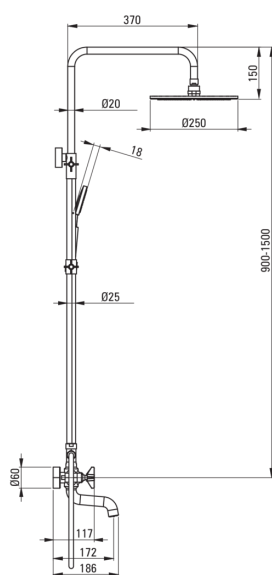

TEMISTO
Верхній душ, з змішувачем
для ванни

Код продукту: NAC_01QT

EAN: 5908212084281

Колір: хром

Гарантія: 5

Верхній душ

Оздоблення	хром
Змішувач	Так
Регульована висота верхнього душу	Так
Регулювання висоти штанги від [мм]	900
Регулювання висоти штанги до [мм]	1550

Штанги для душа

Матеріал	сталь 304
Додаткові функції	регульований кут положення лійки

Верхній душ

Форма	круглий
Матеріал	латунь
Товщина	9.7
Діаметр [мм]	250
Anti calc	Так
Кількість функцій	1
Типи потоку	дощовий

Лійки

Кількість функцій	1
Anti calc	Так
Типи потоку	дощовий

Шланги

Довжина [мм]	1500
Тип обплетення	подвійного плетення
Матеріал оплуту	нержавіюча сталь
Anti_twist	2

Носики

Вид носика	нерухомий
Діапазон виливу для душу / ванни [мм]	172
Аератор	Так