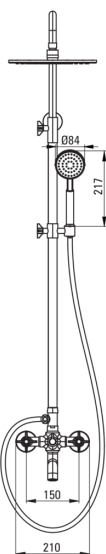

TEMISTO
Верхній душ, з змішувачем
для ванни

Код продукту: NAC_N1QT

EAN: 5908212084298

Колір: negro

Гарантія: 5

Верхній душ

Оздоблення	него
Змішувач	Так
Регульована висота верхнього душу	Так
Регулювання висоти штанги від [мм]	900
Регулювання висоти штанги до [мм]	1550

Штанги для душа

Регульована відстань	Так
Матеріал	сталь 304
Додаткові функції	регульований кут положення лійки

Верхній душ

Форма	круглий
Матеріал	латунь
Діаметр [мм]	250
Anti calc	Так
Кількість функцій	1
Типи потоку	дощовий

Лійки

Кількість функцій	1
Anti calc	Так
Типи потоку	дощовий

Шланги

Довжина [мм]	1500
Тип обплетення	подвійного плетіння
Матеріал оплуту	нержавіюча сталь
Anti_twist	2

Носики

Вид носика	нерухомий
Аератор	Так

Перемикач функції

Тип перемикача	механічний
----------------	------------

Змішувач

Тип змішувача	з двома ручками
---------------	-----------------

Відмінна риса:

- Регульована відстань кріплення для установки стрижня в існуючі отвори
- Штанга зі сталі
- Тільки найкращі матеріали, якість яких ми підтверджуємо дослідженнями в лабораторії
- Система Anti-calc для полегшення видалення кам'яного осаду
- Елементи, розроблені вручну
- Дизайн, що поєднує минуле з майбутнім
- Пропонуємо спеціальний засіб, безпечний для очищуваних поверхонь
- Регульована висота верхнього душу
- Інноваційне, міцне і легке в очищенні покриття Negro
- Корпус змішувача виготовлений з високоякісної латуні