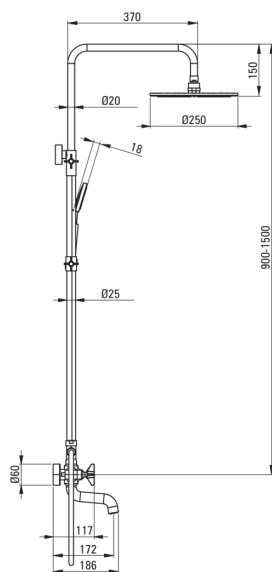

TEMISTO
Верхній душ, з змішувачем
для ванни

Код продукту: NAC_N1QT

EAN: 5908212084298

Колір: negro

Гарантія: 5

Верхній душ

Оздоблення	него
Змішувач	Так
Регульована висота верхнього душу	Так
Регулювання висоти штанги від [мм]	900
Регулювання висоти штанги до [мм]	1550

Штанги для душа

Регульована відстань	Так
Матеріал	сталь 304
Додаткові функції	регульований кут положення лійки

Верхній душ

Форма	круглий
Матеріал	латунь
Діаметр [мм]	250
Anti calc	Так
Кількість функцій	1
Типи потоку	дощовий

Лійки

Кількість функцій	1
Anti calc	Так
Типи потоку	дощовий

Шланги

Довжина [мм]	1500
Тип обплетення	подвійного плетіння
Матеріал оплуту	нержавіюча сталь
Anti_twist	2

Носики

Вид носика	нерухомий
Аератор	Так