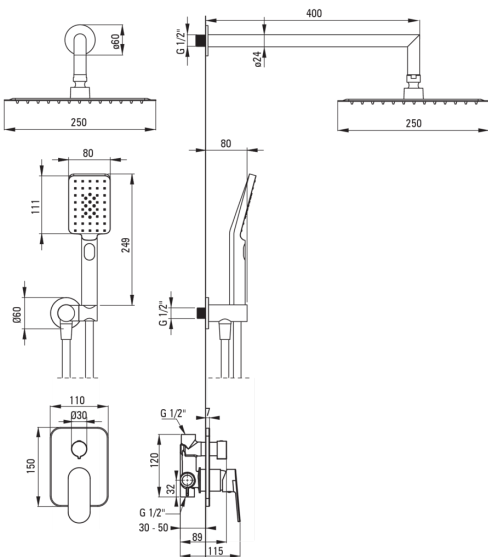

### Змішувач

Тип змішувача	з однією ручкою, змішуючий
Спосіб монтажу	прихований
Акустична група	II (20 < x ≤ 30)

### Носики

Вид носика	нерухомий
Діапазон виливу для душу / ванни [мм]	325

### Верхній душ

Форма	квадратний
Матеріал	сталь 304
Ширина [мм]	250
Довжина [мм]	250
Товщина	55
Anti calc	Так
Кількість функцій	1
Типи потоку	дощовий
Швидкий час відгуку на ввімкнення і вимкнення води	Так

### Кутове з'єднання

Оздоблення	хром
Тип кронштейна	для шланга з тримачем лійки
Форма	круглий
Матеріал	латунь
Винт кронштейна	Так
Прихований монтаж	Так