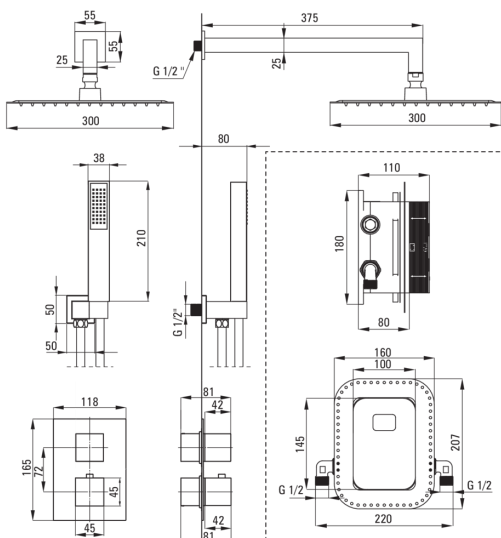

THERM
Душова кабіна, з
термостатичним ВОХом

Код продукту: BXYZNEAT
EAN: 5908212084892
Колір: negro
Гарантія: 7

Змішувач

Тип змішувача	Бокс прихованого монтажу, термостатичний
Спосіб монтажу	прихований
Акустична група	1 (x ≤ 20)

Носики

Вид носика	нерухомий
Діапазон виливу для душу / ванни [мм]	375

Верхній душ

Форма	квадратний
Матеріал	сталь 304
Ширина [мм]	300
Довжина [мм]	300
Товщина	55
Anti calc	Так
Кількість функцій	1
Типи потоку	дощовий
Швидкий час відгуку на ввімкнення і вимкнення води	Так

Лійки

Кількість функцій	1
Anti calc	Так
Типи потоку	дощовий

Шланги

Довжина [мм]	1500
Тип обплетення	не стосується
Матеріал оплёту	PVC
Anti_twist	1

Кутове з'єднання

Оздоблення	него
Тип кронштейна	для шланга з тримачем лійки
Форма	прямокутний
Матеріал	латунь
Винт кронштейна	Так
Прихований монтаж	Так