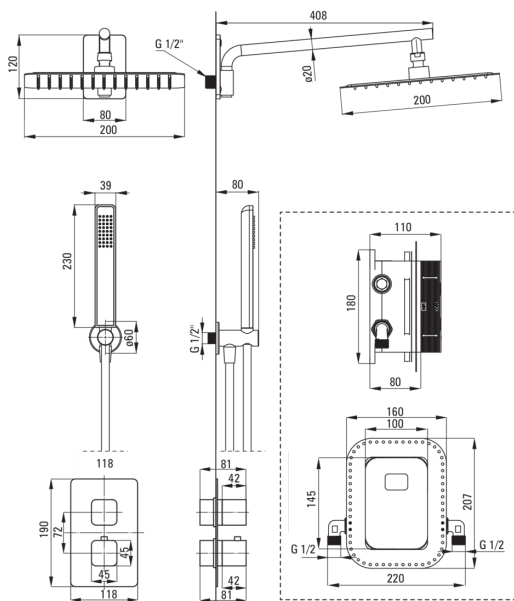

THERM
Душова кабіна, з
термостатичним ВОХом

Код продукту: ВХУЗАЕСТ

EAN: 5908212097144

Колір: bianco

Гарантія: 7

Змішувач

Тип змішувача	Бокс прихованого монтажу, термостатичний
Спосіб монтажу	прихований

Носики

Вид носика	нерухомий
Діапазон виливу для душу / ванни [мм]	384

Верхній душ

Форма	квадратний
Матеріал	сталь 304
Ширина [мм]	200
Довжина [мм]	200
Товщина	55
Anti calc	Так
Кількість функцій	1
Типи потоку	дощовий
Швидкий час відгуку на ввімкнення і вимкнення води	Так

Лійки

Кількість функцій	1
Anti calc	Так
Типи потоку	дощовий

Шланги

Довжина [мм]	1500
Тип обплетення	не стосується
Матеріал оплёту	PVC
Anti_twist	1

Кутове з'єднання

Оздоблення	bianco
Тип кронштейна	для шланга з тримачем лійки
Форма	круглий
Матеріал	латунь
Винт кронштейна	Так
Прихований монтаж	Так