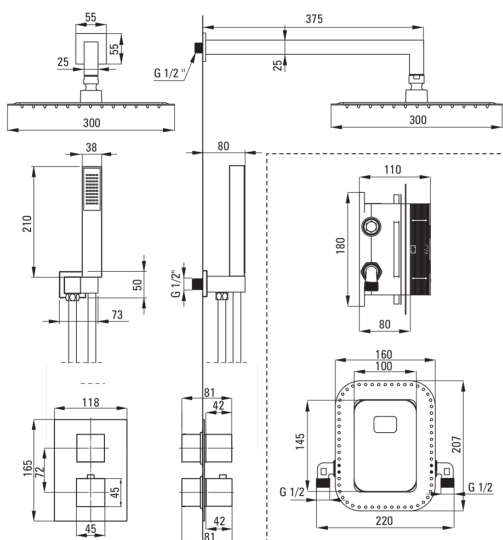

**THERM**  
**Душова кабіна, з**  
**термостатичним ВОХом**

**Код продукту:** BXYZ0EAT

**EAN:** 5908212084885

**Колір:** хром

**Гарантія:** 7

**Змішувач**

|                 |  |
|-----------------|--|
| Тип змішувача   | Бокс прихованого монтажу, термостатичний |
| Спосіб монтажу  | прихований                               |
| Акустична група | 1 (x ≤ 20)                               |

**Носики**

|                                       |           |
|---------------------------------------|-----------|
| Вид носика                            | нерухомий |
| Діапазон виливу для душу / ванни [мм] | 375       |

**Верхній душ**

|  |            |
|--|------------|
| Форма  | квадратний |
| Матеріал   | сталь 304  |
| Ширина [мм]  | 300        |
| Довжина [мм]                                       | 300        |
| Товщина  | 55         |
| Anti calc  | Так        |
| Кількість функцій                                  | 1          |
| Типи потоку  | дощовий    |
| Швидкий час відгуку на ввімкнення і вимкнення води | Так        |

**Кутове з'єднання**

|                   |                             |
|-------------------|-----------------------------|
| Оздоблення        | хром                        |
| Тип кронштейна    | для шланга з тримачем лійки |
| Форма             | квадратний                  |
| Матеріал          | латунь                      |
| Винт кронштейна   | Так                         |
| Прихований монтаж | Так                         |