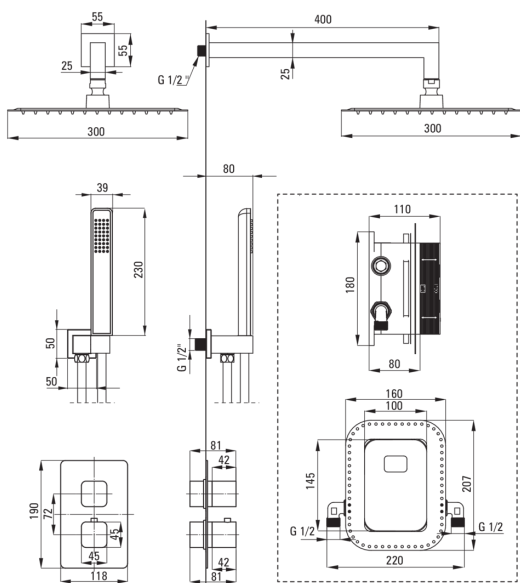

THERM
Душова кабіна, з
термостатичним ВОХом

Код продукту: BXYZOECT

EAN: 5908212085950

Колір: хром

Гарантія: 7

Змішувач

Тип змішувача	Бокс прихованого монтажу, термостатичний
Спосіб монтажу	прихований

Носики

Вид носика	нерухомий
Діапазон виливу для душу / ванни [мм]	3875

Верхній душ

Форма	квадратний
Матеріал	сталь 304
Ширина [мм]	300
Довжина [мм]	300
Товщина	55
Anti calc	Так
Кількість функцій	1
Типи потоку	дощовий
Швидкий час відгуку на ввімкнення і вимкнення води	Так

Лійки

Кількість функцій	1
Anti calc	Так
Типи потоку	дощовий

Шланги

Довжина [мм]	1500
Тип обплетення	не стосується
Матеріал оплётоту	PVC
Anti_twist	1

Кутове з'єднання

Оздоблення	хром
Тип кронштейна	для шланга з тримачем лійки
Форма	квадратний
Матеріал	латунь
Винт кронштейна	Так
Прихований монтаж	Так