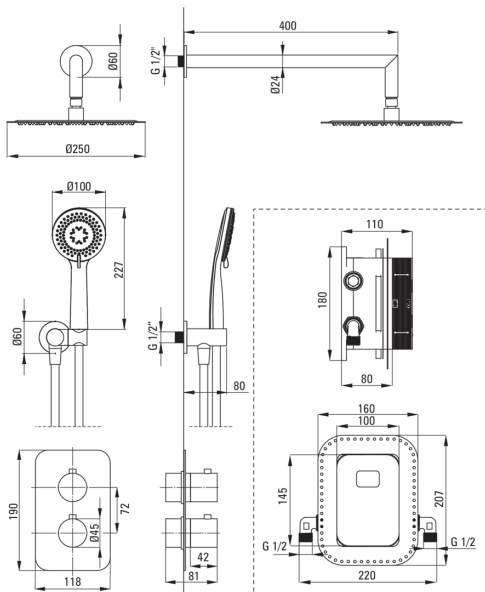

THERM
Душова кабіна, з
термостатичним ВОХом

Код продукту: BXYZDEBT

EAN: 5907650817758

Колір: titanium

Гарантія: 7

Змішувач

Тип змішувача	Бокс прихованого монтажу
Спосіб монтажу	прихований

Носики

Вид носика	нерухомий
Діапазон виливу для душу / ванни [мм]	388

Верхній душ

Форма	круглий
Матеріал	латунь
Товщина	8.2
Діаметр [мм]	250
Anti calc	Так
Кількість функцій	1
Типи потоку	дощовий

Лійки

Кількість функцій	3
Anti calc	Так
Типи потоку	дощовий, змішаний, гідромасаж

Шланги

Довжина [мм]	1500
Тип обплетення	не стосується
Матеріал оплётоту	PVC
Anti_twist	1

Кутове з'єднання

Оздоблення	titanium
Тип кронштейна	для шланга з тримачем лійки

Форма	круглий
Матеріал	латунь
Винт кронштейна	Так
Прихований монтаж	Так