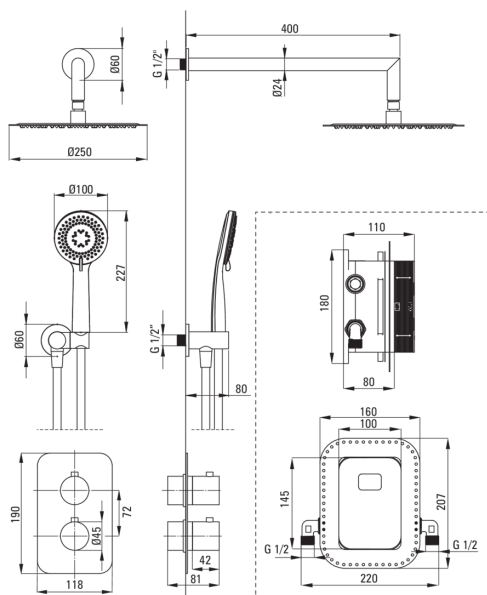

THERM
Душова кабіна, з
термостатичним ВОХом

Код продукту: BXYZ0EBT

EAN: 5908212084908

Колір: хром

Гарантія: 7

Змішувач

Тип змішувача	Бокс прихованого монтажу, термостатичний
Спосіб монтажу	прихований
Акустична група	1 (x ≤ 20)

Носики

Вид носика	нерухомий
Діапазон виливу для душу / ванни [мм]	325

Верхній душ

Форма	круглий
Матеріал	сталь 304
Товщина	55
Діаметр [мм]	300
Anti calc	Так
Кількість функцій	1
Типи потоку	дощовий
Швидкий час відгуку на ввімкнення і вимкнення води	Так

Лійки

Кількість функцій	3
Anti calc	Так
Типи потоку	дощовий, водяний туман, змішаний

Шланги

Довжина [мм]	1500
Тип обглетення	не стосується
Матеріал оплюту	PVC
Anti_twist	1

Кутове з'єднання

Оздоблення	хром
Тип кронштейна	для шланга з тримачем лійки
Форма	круглий
Матеріал	латунь
Винт кронштейна	Так
Прихований монтаж	Так