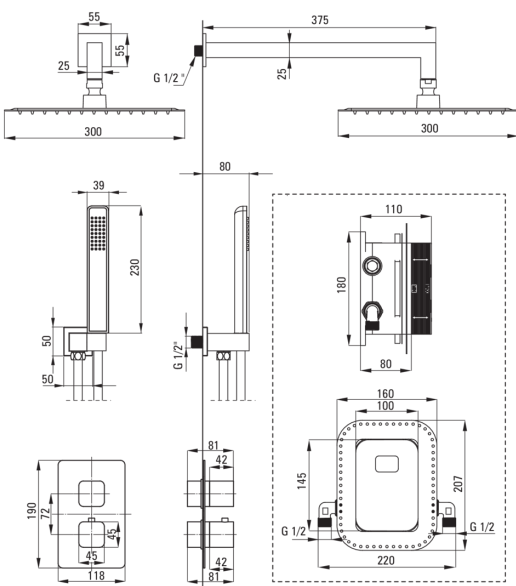

THERM

Душова кабіна, з термостатичним ВОХом

Код продукту: BXYZNECT
EAN: 5908212085967
Колір: negro
Гарантія: 7

Змішувач

Тип змішувача	Бокс прихованого монтажу, термостатичний
Спосіб монтажу	прихований

Носики

Вид носика	нерухомий
Діапазон виливу для душу / ванни [мм]	375

Верхній душ

Форма	квадратний
Матеріал	сталь 304
Ширина [мм]	300
Довжина [мм]	300
Товщина	55
Anti calc	Так
Кількість функцій	1
Типи потоку	дощовий
Швидкий час відгуку на ввімкнення і вимкнення води	Так

Лійки

Кількість функцій	1
Anti calc	Так
Типи потоку	дощовий

Шланги

Довжина [мм]	1500
Тип обплетення	не стосується
Матеріал оплётоту	PVC
Anti_twist	1

Кутове з'єднання

Оздоблення	него
Тип кронштейна	для шланга з тримачем лійки
Форма	прямокутний
Матеріал	латунь
Винт кронштейна	Так
Прихований монтаж	Так