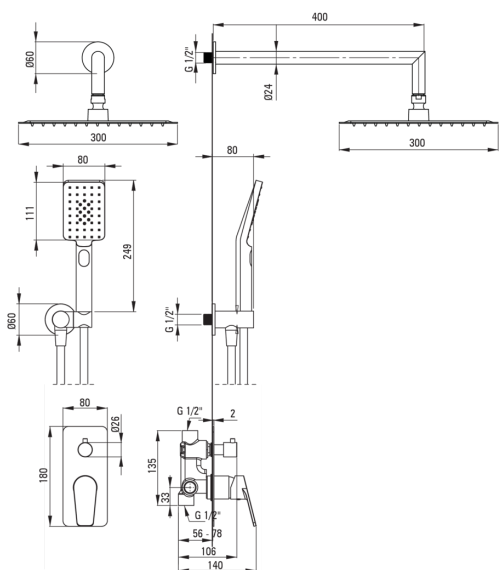

JASMIN

Душова кабіна

Код продукту: NAC_09JP

EAN: 5907650874072

Колір: хром

Гарантія: 7

Змішувач

Тип змішувача	з однією ручкою, змішувачий
Спосіб монтажу	прихований
Акустична група	1 (x ≤ 20)

Носики

Вид носика	нерухомий
Діапазон виливу для душу / ванни [мм]	325

Верхній душ

Форма	квадратний
Матеріал	сталь 304
Ширина [мм]	300
Довжина [мм]	300
Товщина	55
Anti calc	Так
Кількість функцій	1
Типи потоку	дощовий
Швидкий час відгуку на ввімкнення і вимкнення води	Так

Лійки

Кількість функцій	3
Anti calc	Так
Типи потоку	дощовий, водяний туман, змішаний

Шланги

Довжина [мм]	1500
Тип обплетення	не стосується
Матеріал оплёту	PVC
Anti_twist	1

Кутове з'єднання

Оздоблення	хром
Тип кронштейна	для шланга з тримачем лійки
Форма	круглий
Матеріал	латунь
Винт кронштейна	Так
Прихований монтаж	Так