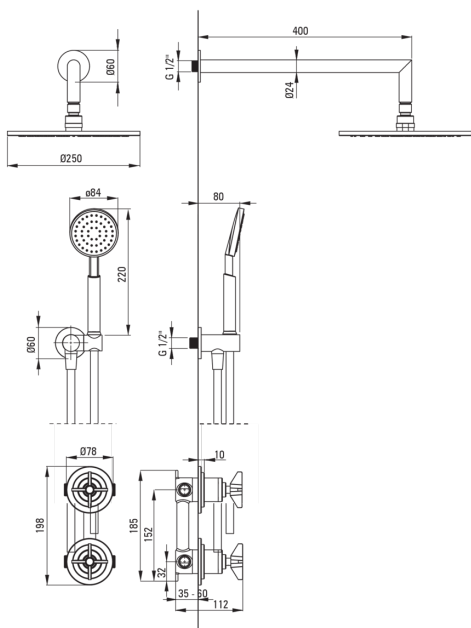

TEMISTO

Душова кабіна

Код продукту: NAC_M9QT

EAN: 5907650817734

Колір: латунь

Гарантія: 7

Змішувач

Тип змішувача	змішувачий, з двома ручками
Спосіб монтажу	прихований
Акустична група	1 (x ≤ 20)

Носики

Вид носика	нерухомий
Діапазон виливу для душу / ванни [мм]	388

Верхній душ

Форма	круглий
Матеріал	латунь
Діаметр [мм]	250
Anti calc	Так
Кількість функцій	1
Типи потоку	дощовий

Лійки

Кількість функцій	1
Anti calc	Так
Типи потоку	дощовий

Шланги

Довжина [мм]	1500
Тип обплетення	подвійного плетення
Матеріал оплёту	нержавіюча сталь
Anti_twist	2

Кутове з'єднання

Оздоблення	латунь
Тип кронштейна	для шланга з тримачем лійки

Форма	круглий
Матеріал	латунь
Винт кронштейна	Так
Прихований монтаж	Так