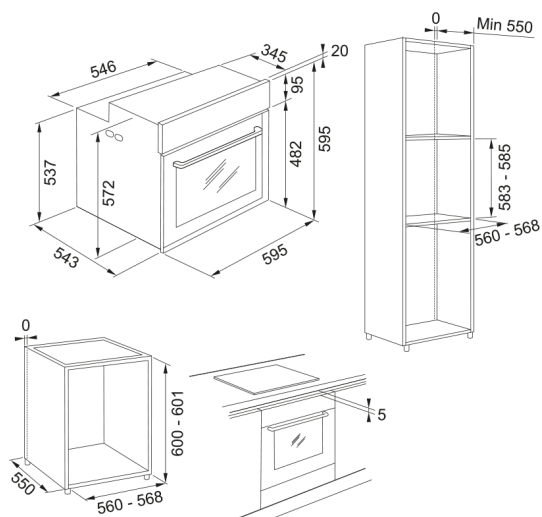

Mythos FMY 98 P | 116.0606.101

Piekarnik z funkcją Cook Assist automatycznie dobierze temperaturę i czas pieczenia w zależności od rodzaju dań. Wystarczy wybrać na liście z wyświetlacza danie, a całą resztę zostawić urządzeniu. Również czyszczenie staje się proste z funkcją pyrolizy, która pozwala zapomnieć o kłopotliwym szorowaniu przypalonych resztek.

Informacje o produkcie

Typ piekarnika	Elektryczny
Rodzaj	Do zabudowy
Kolor	Stal szlachetna

Wymiary

Szerokość całkowita [mm]	595.0
Głębokość	564.0
Wysokość całkowita [mm]	595.0

Dane techniczne

Moc znamionowa	3650.0
Napięcie [V]	220-240 V
Częstotliwość (Hz)	50-60

Cechy produktu

Czyszczenie	Pyrolityczne
Para	Nie
Klasa energetyczna	A+
Rożen	Nie

Dane identyfikacyjne

Marka	Franke
Rodzina produktów	Mythos
Linia	Mythos

Cechy i funkcje produktu

Pojemność piekarnika	73.0
Sterowanie	Elektroniczne
Kolor wyświetlacza	Biały
Liczba pokręteł	2.0
Minutnik	Programowalny
Ustawianie czasu	Elektroniczne