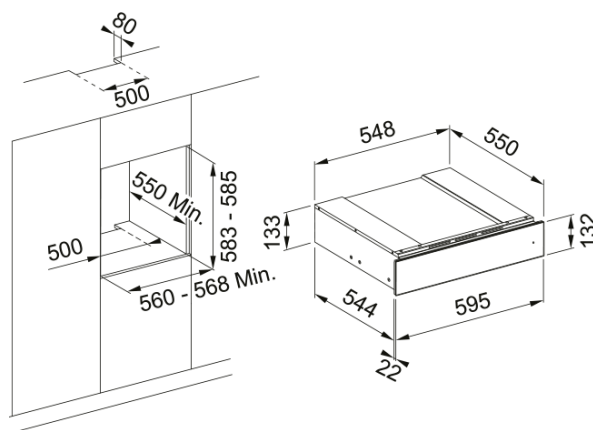

Mythos FMY 14 WCRD XS | 131.0691.006

Szuflada z akcesoriami pod chłodziarkę do wina Mythos FMY 14 WCRD XS w wykończeniu z czarnego szkła i stali szlachetnej. Na wyposażeniu znajduje się korkociąg z ostrzem, nóż do folii, korkociąg, korkociąg Sommeliera, pierścień na butelkę, zatyczka do szampana, nakrętka do nalewania wina, napowietrzający nalewak do wina oraz otwieracz do szampana.

Informacje o produkcie

Kolor	Stal szlachetna
Rodzaj	Szuflada z akcesoriami

Wymiary

Szerokość całkowita [mm]	595.0
Wysokość całkowita [mm]	133.0
Głębokość	566.0

Dane identyfikacyjne

Marka	Franke
Rodzina produktów	Mythos