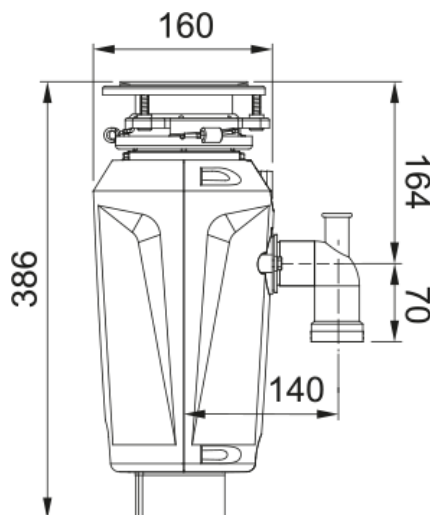

Диспоузер SLIM 125 | 134.0715.094

Подрібнювач харчових відходів Franke Elite Slimline створений щоб стати щоденним помічником сім'ї, допомагаючи вам утилізувати харчові відходи більш раціональним способом, зменшуючи ризик поширення мікробів і неприємних запахів. Він повністю сумісний з усіма мийками Franke, що мають зливний отвір 3 1/2". Новий преміальний та елегантний корпус забезпечує максимум економії місця в шафці. Технологія Twist Force забезпечує виняткову силу подрібнення для швидших та більш ефективних результатів без заклинювання завдяки мотору з постійними магнітами. Гігієнічний захист з антимікробним покриттям, яке інтегроване в деталі які контактують з вологою для боротьби з розмноженням бактерій і створенням неприємних запахів. Спеціальна звукоізоляційна піна Sound Soft блокує шум камери подрібнення. Магніт навколо горловини притягує металеві предмети і запобігає їх випадковому потраплянню в прилад. Пневмонопка гарантує простоту і безпеку використання навіть мокрими руками. Знімний захист від розбризкування залишає камеру подрібнення чистішою та зменшує неприємні запахи завдяки антимікробній обробці. Елементи подрібнення з нержавіючої сталі з гарантією від корозії протягом усього терміну служби приладу.

Інформація про продукт

Тип продукту Подрібнювач харчових відходів

Енергетичні дані

Напруга 220-240 В

Ідентифікатори продукту

Бренд продукту FRANKE

Сімейство продуктів Mythos

Модельний ряд Elite Slimline

Особливості

Потужність подрібнювача в К.С. 1,25 к.с.

Швидкість двигуна, об/хв 2800.0

Тип двигуна подрібнювача 3 постійними магнітами

Тип подачі Безперервний