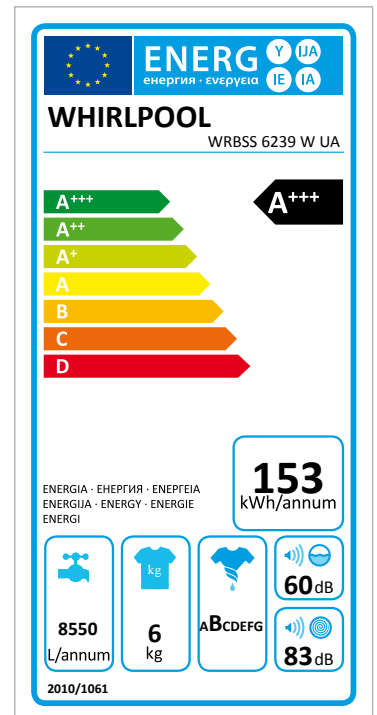

WRBSS 6239 W UA

12NC: 859991673000

Штрих-код (EAN) код: 8003437053962

Whirlpool

SENSING THE DIFFERENCE

ОСНОВНІ ХАРАКТЕРИСТИКИ

Група продуктів	Пральна машина
Тип конструкції	Окрема
Тип встановлення	Окрема
Зйомна верхня кришка	Ні
Тип завантаження	З фронтальним завантаженням
Основний колір продукту	Білий
Потужність електричного підключення (Вт)	1850
Струм (А)	10
Напруга (В)	220-240
Частота (Гц)	50
Довжина шнура живлення (см)	120
Тип вилки	Schuko
Висота продукту	850
Ширина продукту	595
Глибина продукту	425
Вага нетто (кг)	61.5

ТЕХНІЧНІ ХАРАКТЕРИСТИКИ

Автоматичні програми	Так/Є
Опції швидкості віджиму	Змінний(-а)
Без віджиму	Так/Є
Вимірювання ваги	-
Визначення типу тканини	-
Автоматичне визначення рівня забруднення	-
Контроль піноутворення	Так/Є
Контроль балансування	Так/Є
Тип системи безпеки	Ні
Опція прання у холодній воді	Ні
Індикація ходу програми	ДИСПЛЕЙ
Індикація часу до завершення циклу	Так/Є
Опція Відкладеного старту	Без відкладеного старту
Максимальний час відкладення старту (год.)	0
Матеріал шлангу	Пластик
Об'єм барабану (л)	40
Підключення до гарячої та холодної води?	Ні
Вага бруто (кг)	62.9
Висота продукту в упаковці	890
Ширина продукту в упаковці	645
Глибина продукту в упаковці	495

ЕНЕРГЕТИЧНЕ МАРКУВАННЯ

Клас енергоефективності - NEW (2010/30/EU)	A+++
Річне енергоспоживання (кВт/рік) - NEW (2010/30/EU)	153
Клас прання	A
Максимальна швидкість віджиму (об./хв.) - NEW (2010/30/EU)	1200
Максимальне завантаження, бавовна (кг) - NEW (2010/30/EU)	6
Річне споживання води (л/рік) - NEW (2010/30/EU)	8550
Енергоспоживання за температури 60 °C повне завантаження	0.825
Енергоспоживання у режимі stand-by - NEW (2010/30/EU)	8
Енергоспоживання у режимі Вимкнено - NEW (2010/30/EU)	0.5
Кількість вологи у %після сушіння з макс.швид. віджиму - NEW (2010/30/EU)	53
Середній час прання програма Бавовна 60°C (повне завантаження) - NEW (2010/30/EU)	190
Рівень шуму прання (дБ(A) re 1 pW)	60
Рівень шуму віджиму (дБ(A) re 1 pW)	83