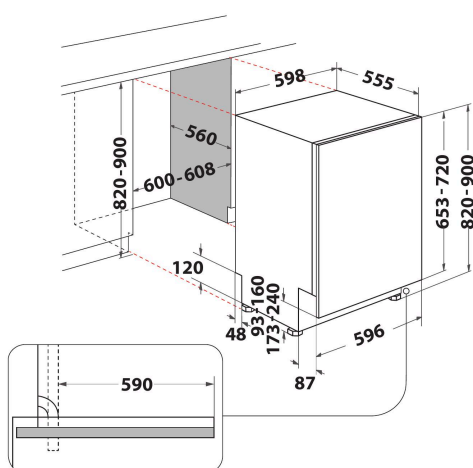

W2I HD526 A

12NC: 859991663290

Штрих-код (EAN) код: 8003437643101

Whirlpool

SENSING THE DIFFERENCE

- Тип встановлення: вбудовування
- Клас енергоефективності A++
- 14комплекти/комплектів
- Технологія 6TH Sense
- Рівень шуму: 46 дБ(А)
- 9.5 л на цикл (2660 L per year)
- Самоочистний фільтер
- Відкладений старт 1-12 год.
- Програма Тихе миття (Silent)
- Регульовна верхня корзина
- Програма Половинне завантаження
- Корзина для столових приборів
- Використання таблетованого миючого засобу
- Програма Гігієнічне миття Hygienic+
- Програма Попереднє миття
- Програма Експрес
- Підключення до гарячої води

Посудомийна машина Whirlpool інтегрована: білий колір, повногабаритна - W2I HD526 A

Характеристики інтегрованої посудомийної машини Whirlpool: білий колір. Клас енергоефективності A++ для зменшення енергоспоживання. Регульовні ніжки для ідеальної стійкості навіть на не дуже рівній підлозі. Висока якість миття для надзвичайно чистого посуду. Висока якість сушіння, яка забезпечить першокласні результати.

Регульовні ніжки

Створено для вашої зручності. Посудомийні машини Whirlpool мають регульовні ніжки, які дозволяють вам легко та швидко змінити висоту приладу відповідно до ваших потреб.

EcoFriendly технологія

Надзвичайна економія. Технологія 6th SENSE EcoFriendly полягає у використанні сенсорів, які постійно контролюють рівень забруднення, відповідним чином налаштовуючи параметри миття. Насолоджуйтесь ідеальним миттям та заощаджуйте до 50% енергії, води та часу* (* У порівнянні з мінімальним та максимальним споживанням ресурсів програм 6TH SENSE).

Зйомний верхній кошик

Зйомний верхній кошик у вашій посудомийній машині дозволить створити додатковий простір та розмістити посуд нестандартних форм та розмірів.

14 комплектів посуду

Ніяких обмежень. Ця модель посудомийної машини дозволить вам з легкістю розмістити до 14 комплектів посуду без зайвих зусиль.

Технологія 6TH SENSE

Забудьте про попереднє миття. Технологія 6TH SENSE забезпечує якісне очищення без попереднього миття вручну або замочування, що допомагає заощадити воду та електроенергію.

Клас енергоефективності E

Чудова енергоефективність. Завдяки класу енергоефективності E дана модель посудомийної машини Whirlpool демонструє високу продуктивність за низького споживання електроенергії.

Таймер відкладеного старту

Створений саме для вас. Таймер відкладеного старту дозволить встановити оптимальний саме для вас час початку програми.