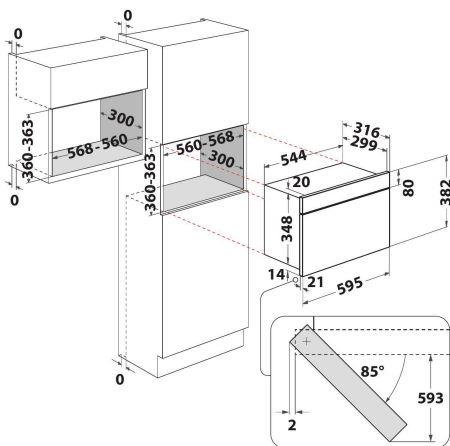

MBNA910X

12NC: 859991659450

Штрих-код (EAN) код: 8003437396847

Whirlpool

SENSING THE DIFFERENCE

- Об'єм камери 22 л
- Турбо старт: швидкий розігрів їжі
- Турбо розморозка: швидкий розігрів
- Функція автоматичної подачі пари
- Функція Пара
- 750 мікрохвильова піч (В)
- Діаметр поворотного столу - 25 см.
- Максимальний діаметр посуду: 280 мм
- Фронтальна вентиляція
- Відкриття з бокової сторони
- Функція пари та спеціальні аксесуар
- Потужність підключення: 1300 Вт
- Цифровий LED дисплей з буквами зеленого кольору (G2)
- Нержавіюча сталь покриття
- Блокування панелі управління
- 4 рівень/рівні(-в) потужності