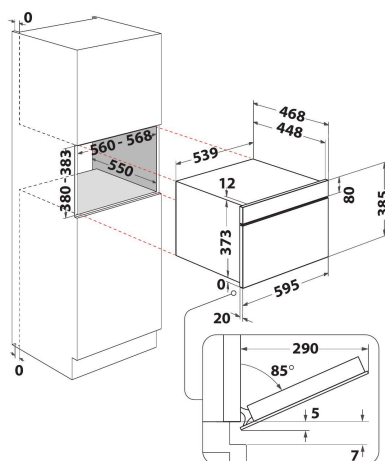

AMW 6440 FB

12NC: 859991670290

Штрих-код (EAN) код: 8003437396915

Whirlpool

SENSING THE DIFFERENCE

- Технологія 6TH Sense
- 6TH Sense з функцією CRISP та тарілкою CRISP
- Розморозка 6th Sense
- Функція Crisp
- Об'єм камери 31 л
- Турбо старт: швидкий розігрів їжі
- Турбо розморозка: швидкий розігрів
- Функція Пара
- Функція Розморозка хлібу
- 1000 мікрохвильова піч (B)
- Поворотна ручка
- Діаметр поворотного столу - 32,5 см.
- Максимальний діаметр посуду: 315 мм
- Повністю сенсорна панель управління
- Фронтальна вентиляція
- Відкриття донизу
- Тарілка Crisp та ручка до тарілки Crisp