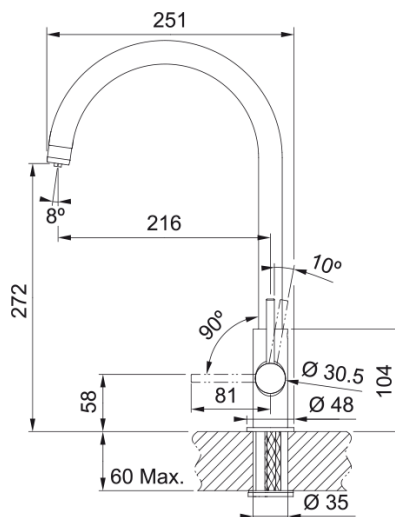

Lina Clear Water, хром, з фільтром | 160.0702.660

Кухонний змішувач з поворотним невитяжним виливом і бічним важелем керування в комплекті з фільтром для води. Кут повороту виливу складає 360° тому водяний потік досягає більшої площі мийки, а також такий змішувач можна монтувати в острівні кухні. Обидва важелі відкидаються на кут до 90° вперед, тому змішувач можна монтувати впритул до стіни. В комплекті зі змішувачем постачається компактний фільтр для води. Завдяки високоякісному наповненню фільтруючого елемента фільтр ефективно очищає воду від мікропластику, пестицидів, гормонів, іржі та біологічний відкладень, хлору та інших забруднюючих елементів. Активоване вугілля поглинає хлор, неприємні смаки і запахи. Виготовлений з шкаралупи кокосового горіха, цей шар має ще менші пори ніж інші типи фільтрів з активованим вугіллям, що робить воду безпечною та придатною для пиття. Вбудований байпас у голівці дозволяє замінити фільтр без перекидання магістрального водопроводу. Інтегрований монтажний кронштейн на голівці робить процес заміни дуже легким. Завдяки порам розміром 0,5 мікрон фільтр здатний очистити воду від домішок, а також мікропластику, бактерій, вірусів і навіть цист найпростіших, таких як криптоспоридії і лямблії. При цьому фільтр не затримує важливі для здоров'я мікроелементи та мінерали залишаючи у воді корисні речовини і роблячи її не тільки безпечною, але й смачною. Це відповідає рівню ультрафільтрації. Потік води становить до 2 л/хв, або 2880 л/добу*. Фільтрувальний елемент оброблений сріблом для максимального захисту від розвитку мікроорганізмів. Фільтри системи пройшли успішну сертифікацію у Франції, Великобританії, Італії та США. Активоване вугілля відповідає європейським нормам EN12915-1 та/чи EN12903.

Інформація про продукт

Тип виливу	┘ подібний
Колір	Хром
Тип матеріалу	Латунь

Розміри

Діаметр отвору для змішувача	35 мм
Розмір картриджа	25 мм

Монтаж

Тип фіксації	Шпилька з різьбою
Підключення шланга подачі води	3/8"
Довжина шлангів підключення	500 мм

Специфікації продукту

Робочий тиск води	3 бар
Версія	Поворотний невитяжний
Керування змішувачем	Важіль збоку
Кут повороту виливу	360°

Ідентифікатори продукту

Бренд продукту	FRANKE