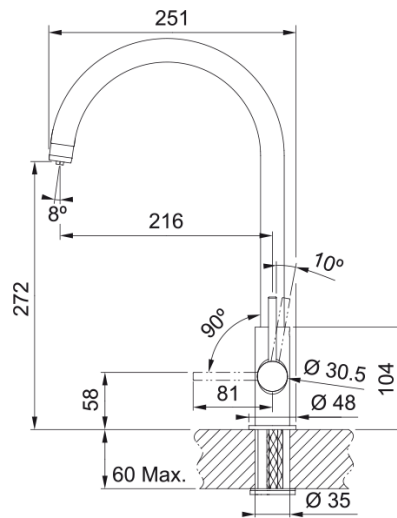

Lina Clear Water, чорний, з фільтром | 160.0702.681

Кухонний змішувач з поворотним невитяжним виливом і бічним важелем керування в комплекті з фільтром для води. Кут повороту виливу складає 360° тому водяний потік досягає більшої площі мийки, а також такий змішувач можна монтувати в острівні кухні. Обидва важелі відкиваються на кут до 90° вперед, тому змішувач можна монтувати впритул до стіни. В комплекті зі змішувачем постачається компактний фільтр для води. Завдяки високоякісному наповненню фільтруючого елемента фільтр ефективно очищає воду від мікропластику, пестицидів, гормонів, іржі та біологічний відкладень, хлору та інших забруднюючих елементів. Активоване вугілля поглинає хлор, неприємні смаки і запахи. Виготовлений з шкаралупи кокосового горіха, цей шар має ще менші пори ніж інші типи фільтрів з активованим вугіллям, що робить воду безпечною та придатною для пиття. Вбудований байпас у голівці дозволяє замінити фільтр без перекидання магістрального водопроводу. Інтегрований монтажний кронштейн на голівці робить процес заміни дуже легким. Завдяки порам розміром 0,5 мікрон фільтр здатний очистити воду від домішок, а також мікропластику, бактерій, вірусів і навіть цист найпростіших, таких як криптоспоридії і лямблії. При цьому фільтр не затримує важливі для здоров'я мікроелементи та мінерали залишаючи у воді корисні речовини і роблячи її не тільки безпечною, але й смачною. Це відповідає рівню ультрафільтрації. Потік води становить до 2 л/хв, або 2880 л/добу*. Фільтрувальний елемент оброблений сріблом для максимального захисту від розвитку мікроорганізмів. Фільтри системи пройшли успішну сертифікацію у Франції, Великобританії, Італії та США. Активоване вугілля відповідає європейським нормам EN12915-1 та/чи EN12903.

Інформація про продукт

Тип виливу	┘ подібний
Колір	Чорний матовий
Тип матеріалу	Латунь

Розміри

Діаметр отвору для змішувача	35 мм
Розмір картриджа	25 мм

Монтаж

Тип фіксації	Шпилька з різьбою
Підключення шланга подачі води	3/8"
Довжина шлангів підключення	500 мм

Специфікації продукту

Робочий тиск води	3 бар
Версія	Поворотний невитяжний
Керування змішувачем	Важіль збоку
Кут повороту виливу	360°

Ідентифікатори продукту

Бренд продукту	FRANKE