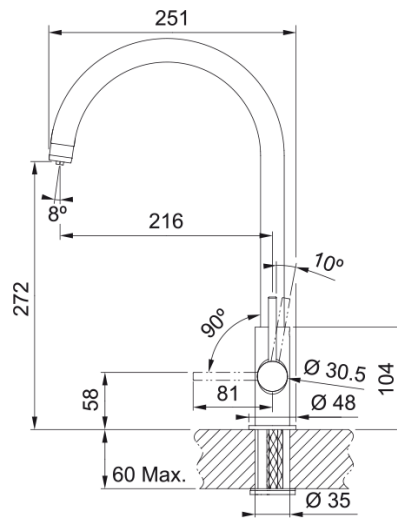

Lina Clear Water, чорний матовий | 120.0703.746

Кухонний змішувач з поворотним невитяжним виливом і бічним важелем керування з можливістю під'єднання фільтру для води. Кут повороту виливу складає 360° тому водяний потік досягає більшої площі мийки, а також такий змішувач можна монувати в острівні кухні. Обидва важелі відкиваються на кут до 90° вперед, тому змішувач можна монтувати впритул до стіни. В комплекті зі змішувачем постачається перехідник з трубки 1/4" на різьбу 3/8" що дає можливість підключити практично будь-яку систему фільтрації води, наприклад яка використовує зворотний осмос.

Інформація про продукт

Тип виливу	У подібний
Колір	Чорний матовий
Тип матеріалу	Латунь

Розміри

Діаметр отвору для змішувача	35 мм
Розмір картриджа	25 мм

Монтаж

Тип фіксації	Шпилька з різьбою
Підключення шланга подачі води	3/8"
Довжина шлангів підключення	500 мм

Специфікації продукту

Робочий тиск води	3 бар
Версія	Поворотний невитяжний
Керування змішувачем	Важіль збоку
Кут повороту виливу	360°

Ідентифікатори продукту

Бренд продукту	FRANKE
Сімейство продуктів	Smart
Моделльний ряд	Lina