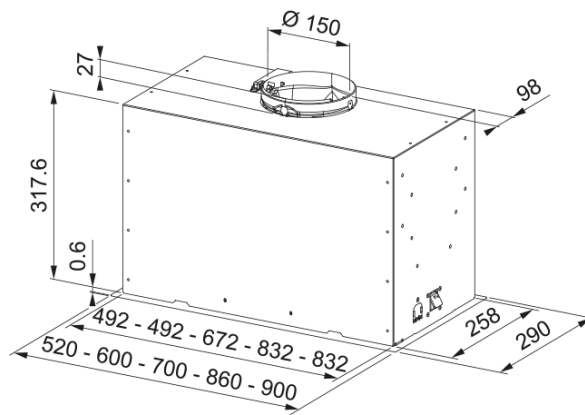

Box Flush Basic FBFE BK A70, вбудована | 305.0728.431

Новинка. Доступна з I кварталу 2025 року

Інформація про продукт

Категорія витяжки Вбудована

Тип покриття Чорний

Розміри

Ширина в мм 700.0

Вихідний отвір повітря \varnothing 150 мм