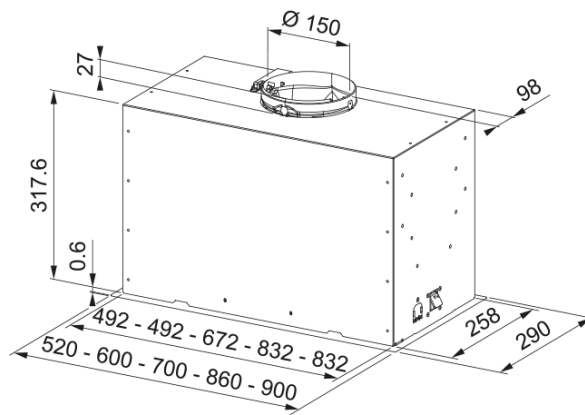

Box Flush Basic FBFE LG A70, вбудована | 305.0729.553

Новинка. Доступна з I кварталу 2025 року

Інформація про продукт

Категорія витяжки	Вбудована
Тип покриття	світло-сірий

Розміри

Ширина в мм	700.0
Вихідний отвір повітря	Ø 150 мм