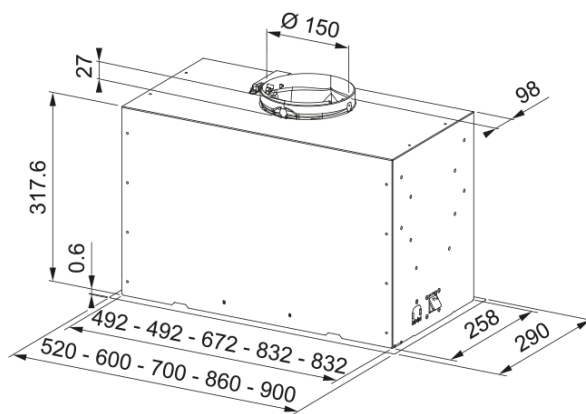

Box Flush Basic FBFE BK A52, вбудована | 305.0729.555

Новинка. Доступна з I кварталу 2025 року

Інформація про продукт

Категорія витяжки Вбудована

Тип покриття Чорний

Розміри

Ширина в мм 520.0

Вихідний отвір повітря \varnothing 150 мм