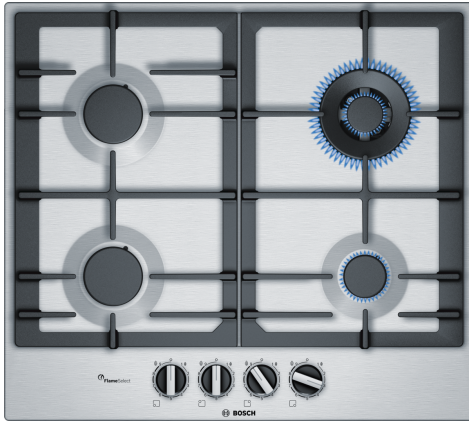

**Серія 6, Газова варильна поверхня,
60 см, Нержавіюча сталь
PCH6A5B90R**

HEZ211310 :
HEZ298105 Аксесуари для варильних поверхонь
HEZ298108 Аксесуари для варильних поверхонь
HEZ298115 Аксесуари для варильних поверхонь

**Газова варильна поверхня із
нержавіючої сталі з технологією
FlameSelect: ідеальний результат
приготування страв завдяки дев'ятому
точно регульованим рівням потужності**

- **FlameSelect:** дев'ять рівнів потужності для точного контролю полум'я.
- **Клинкові перемикачі:** надзвичайно ергономічне управління приладом.
- **Елегантна і практична поверхня приладу з нержавіючої сталі**
- **Низькопрофільна варильна поверхня з нержавіючої сталі легке та швидке очищення.**

Назва продукту / продуктова група: Газ. вар. пов. з інтегр. панеллю керув.

Вбудований / окремостановлюваний прилад: Вбудований

Джерело енергії: Газ

Кількість позицій, що можуть працювати одночасно: 4

Тип керування: Клинкові перемикачі

Дизайн:

- Нержавіюча сталь

Комфорт:

- Технологія управління потужністю FlameSelect
- Клинкові перемикачі
- Автоматичне електрозапалювання
- Чавунні решітки для посуду

Розміри:

- 4 газові конфорки
- Конфорка Wok
- Конфорки: 1 потужна, 1 стандартна, 1 економічна, 1 Wok
- Задня ліва: Стандартна конфорка 1.75 кВт
- Задня права: Конфорка WOK 3.5 кВт
- Передня ліва: Стандартна конфорка 1.75 кВт
- Передня права: Економічна конфорка 1 кВт