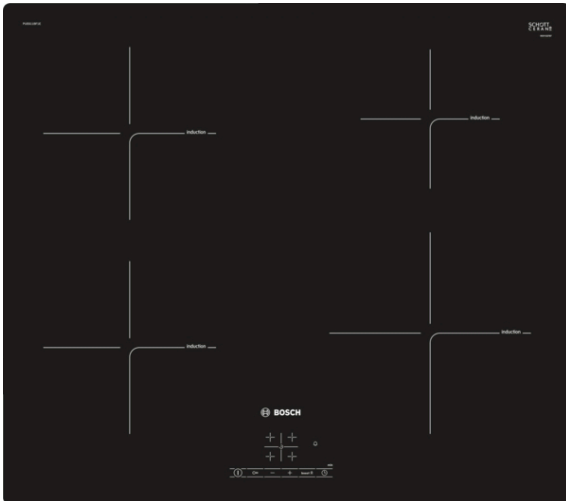

**Series 4, Induction hob, 60 cm, Black,
surface mount without frame
PUE611BF1E**

**Індукційна варильна поверхня:
готувати швидко та зручно з низьким
споживанням електроенергії**

- **Управління TouchControl:** сенсорне керування одним дотиком.
- **Функція PowerBoost:** до 50% більше потужності для швидкого закипання
- **QuickStart:** місцерозташування посуду визначається автоматично і ви можете одразу поставляти необхідний рівень потужності.
- **Функція перезапуску:** якщо щось википить і потрапить на варильну поверхню, то вона автоматично відключиться і збереже останні налаштування.
- **Таймер з функцією автоматичного вимкнення:** вимикає обрану конфорку після завершення заданого часу приготування

Технічні дані

Назва продукту / продуктова група : Керамічна зона приготування

Тип приладу : Вбудований

Джерело живлення : Електрика

Кількість позицій, що можуть працювати одночасно : 4

Необхідні розміри ніші для вбудовування (ВхШхГ) : 51 x 560-560 x 490-500 mm

Ширина приладу : 592 mm

Розміри (ВхШхГ) : 51 x 592 x 522 mm

Розміри приладу в упаковці (В x Ш x Г) : 126 x 753 x 603 mm

Вага Нетто : 10,0 kg

Загальна вага : 12,1 kg

Індикатор залишкового тепла : Окремий

Розташування панелі керування : Фронтальна панель керування

Матеріал поверхні : Кераміка

Колір поверхні : Чорний

Довжина кабелю електроживлення : 110,0 см

EAN-код : 4242002870533

Напруга : 220-240 V

Частота : 50; 60 Hz

4 242002 870533

**Series 4, Induction hob, 60 cm, Black,
surface mount without frame
PUE611BF1E**