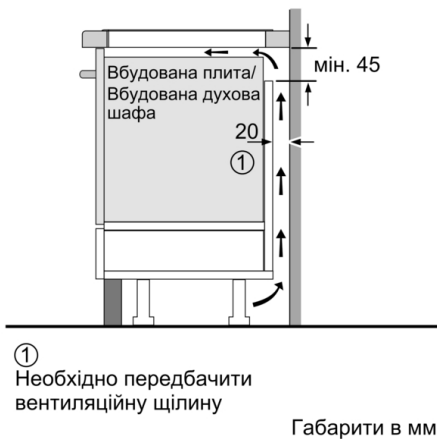

Ширина приладу : 592 mm

Розміри (ВхШхГ) : 51 x 592 x 522 mm

Розміри приладу в упаковці (В x Ш x Г) : 126 x 753 x 603 mm

Вага Нетто : 10,0 kg

Загальна вага : 12,1 kg

Індикатор залишкового тепла : Окремий

Розташування панелі керування : Фронтальна панель керування

**Індукційна варильна поверхня: готувати
швидко та зручно з низьким споживанням
електроенергії**

Дизайн:

- Скошені краї

Комфорт:

- 4 зони нагрівання
- Управління TouchSelect
- Цифровий функціональний дисплей
- Таймер з функцією автоматичного відключення для кожної конфорки
- Основа варильної поверхні з високопровідної склокераміки HighSpeed
- Функція розпізнавання наявності посуду
Функція PowerManagement
Автоматичне захисне відключення
Функція "Блокування від дітей"
- Функція автоматичного розпізнавання конфорки QuickStart
- Функція швидкого поновлення попередніх налаштувань конфорки ReStart
- Потужність підключення: 3.7 кВт

Розміри:

- 17 рівнів потужності
- Мінімальна товщина робочої поверхні: 16 мм

Безпека:

- Цифровий двоступеневий індикатор залишкового тепла
- Головний вимикач

Професійне оснащення:

Потужність конфорок

- Функція збільшення потужності PowerBoost для всіх конфорок
- Індукційні конфорки: 1 x Ø 180 мм, 1.8 кВт (макс. рівень потужності 3.1 кВт); 1 x Ø 180 мм, 1.8 кВт (макс. рівень потужності 3.1 кВт); 1 x Ø 145 мм, 1.4 кВт (макс. рівень потужності 2.2 кВт); 1 x Ø 210 мм, 2.2 кВт (макс. рівень потужності 3.7 кВт)

**Series 4, Induction hob, 60 cm, Black,
surface mount without frame
PUE611BF1E**

①
Необхідно передбачити
вентиляційну щілину