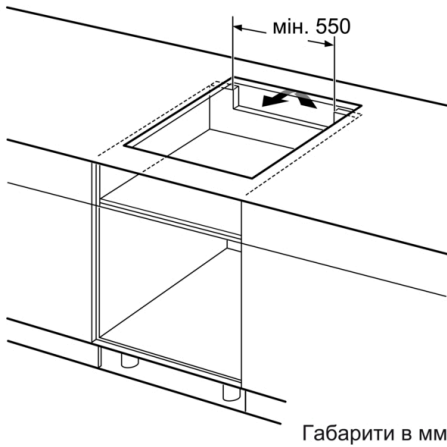

Технічні дані

Назва продукту / продуктова група : Керамічна зона приготування

Тип приладу : Вбудований

Джерело живлення : Електрика

Кількість позицій, що можуть працювати одночасно : 4

Необхідні розміри ніші для вбудовування (ВхШхГ) : 51 x 560-560 x 490-500 mm

Ширина приладу : 592 mm

Розміри (ВхШхГ) : 51 x 592 x 522 mm

Розміри приладу в упаковці (В x Ш x Г) : 126 x 753 x 603 mm

Вага Нетто : 10,0 kg

Загальна вага : 12,1 kg

Індикатор залишкового тепла : Окремий

Розташування панелі керування : Фронтальна панель керування

Розміри:

- 17 рівнів потужності
- Мінімальна товщина робочої поверхні: 16 мм

Безпека:

- Цифровий двоступеневий індикатор залишкового тепла
- Головний вимикач

Професійне оснащення:

Потужність конфорок

- Функція збільшення потужності PowerBoost для всіх конфорок
- Індукційні конфорки: 1 x Ø 180 мм, 1.8 кВт (макс. рівень потужності 3.1 кВт); 1 x Ø 180 мм, 1.8 кВт (макс. рівень потужності 3.1 кВт); 1 x Ø 145 мм, 1.4 кВт (макс. рівень потужності 2.2 кВт); 1 x Ø 210 мм, 2.2 кВт (макс. рівень потужності 3.7 кВт)

**Series 4, Induction hob, 60 cm, Black,
surface mount without frame
PUE611BF1E**

①
Необхідно передбачити
вентиляційну щілину