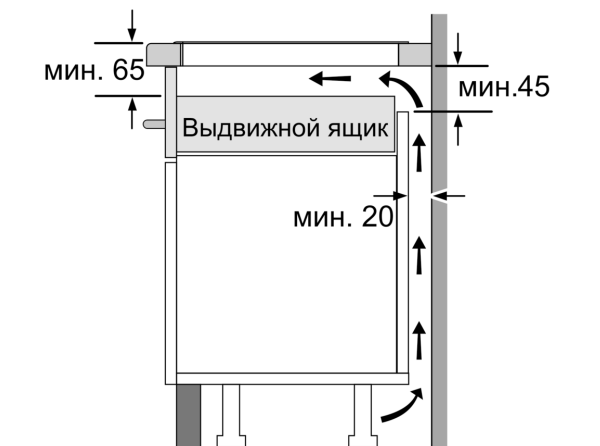

Монтаж

- Размеры изделия (ВхШхГ мм): 51 x 592 x 522
- Требуемый размер ниши встраивания (ВхШхГ мм) : 51 x 560 x (490 - 500)
- Минимальная толщина столешницы: 16 мм
- Подключение: 4600 Вт
- С функцией Power Management можно установить мощность подключения в соответствии с параметрами электросети : при необходимости ограничьте максимальную мощность (зависит от защиты электроустановки предохранителями).
- Шнур питания: 110 см, Кабель в комплекте

Серия 6, Индукционная варочная панель, 60 см, Белый, Встраивание внакладку на столешницу, без рамы PUF612FC5E

① Должно быть предусмотрено пространство для циркуляции воздуха

Размеры в мм

Размеры в мм

A: Минимальное расстояние от выреза для варочной панели до стены.
B: Глубина встраивания.
C: Зазор между поверхностью столешницы и верхней частью передней стороны духового шкафа должен составлять 30 мм. См. требования по размещению духового шкафа.

Столешница, на которую устанавливается варочная панель, должна выдерживать нагрузку прибл. 60 кг; при необходимости следует использовать подходящие опорные конструкции.

D	E	F
585-600	50	≥ 35
> 600	≥ 50	≥ 50

Размеры в мм