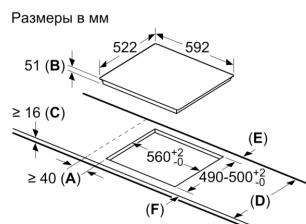

Монтаж

- Размеры изделия (ВхШхГ мм): 51 x 592 x 522
- Требуемый размер ниши встраивания (ВхШхГ мм) : 51 x 560 x (490 - 500)
- Минимальная толщина столешницы: 16 мм
- Подключение: 4600 Вт
- С функцией Power Management можно установить мощность подключения в соответствии с параметрами электросети : при необходимости ограничьте максимальную мощность (зависит от защиты электроустановки предохранителями).
- Шнур питания: 110 см, Кабель в комплекте

Серия 6, Индукционная варочная панель, 60 см, Белый, Встраивание внакладку на столешницу, без рамы PUF612FC5E

① Должно быть предусмотрено пространство для циркуляции воздуха

Размеры в мм

Размеры в мм

A: Минимальное расстояние от выреза для варочной панели до стены.
B: Глубина встраивания.
C: Зазор между поверхностью столешницы и верхней частью передней стороны духового шкафа должен составлять 30 мм. См. требования по размещению духового шкафа.

Размеры в мм