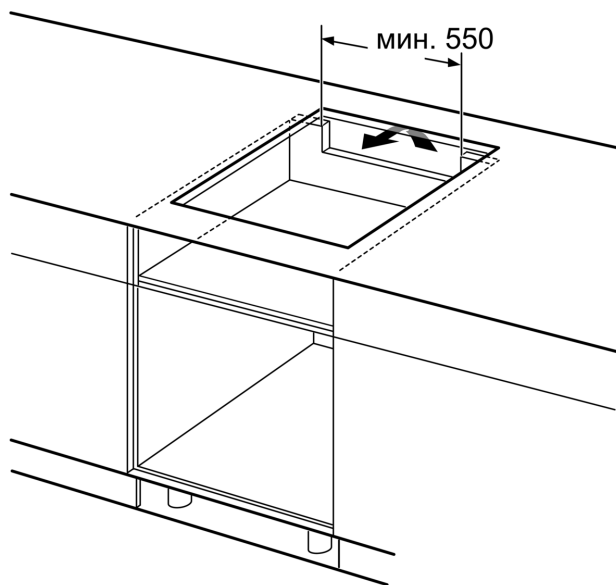

Монтаж

- Размеры изделия (ВхШхГ мм): 51 x 592 x 522
- Требуемый размер ниши встраивания (ВхШхГ мм) : 51 x 560 x (490 - 500)
- Минимальная толщина столешницы: 16 мм
- Подключение: 4600 Вт
- С функцией Power Management можно установить мощность подключения в соответствии с параметрами электросети : при необходимости ограничьте максимальную мощность (зависит от защиты электроустановки предохранителями).
- Шнур питания: 110 см, Кабель в комплекте

Серия 6, Индукционная варочная панель, 60 см, Белый, Встраивание внакладку на столешницу, без рамы PUF612FC5E

① Должно быть предусмотрено пространство для циркуляции воздуха

Размеры в мм

Размеры в мм

A: Минимальное расстояние от выреза для варочной панели до стены.
B: Глубина встраивания.
C: Зазор между поверхностью столешницы и верхней частью передней стороны духового шкафа должен составлять 30 мм. См. требования по размещению духового шкафа.