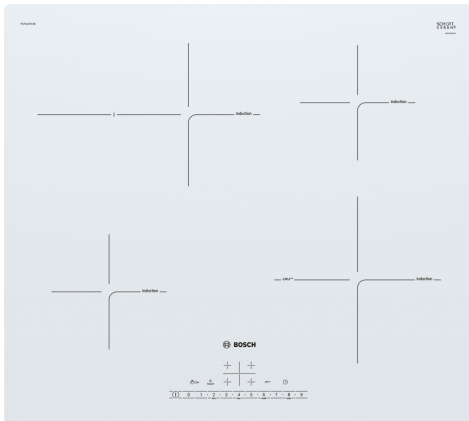

**Серия 6, Индукционная варочная панель, 60 см, Белый, Встраивание внакладку на столешницу, без рамы
PUF612FC5E**

HEZ390090 :
HEZ390210 Сковорода 15 см для панелей с сенсором ж
HEZ9ES100 :
HEZ9FE280 :
HEZ9SE040 :
HEZ9SE060 :