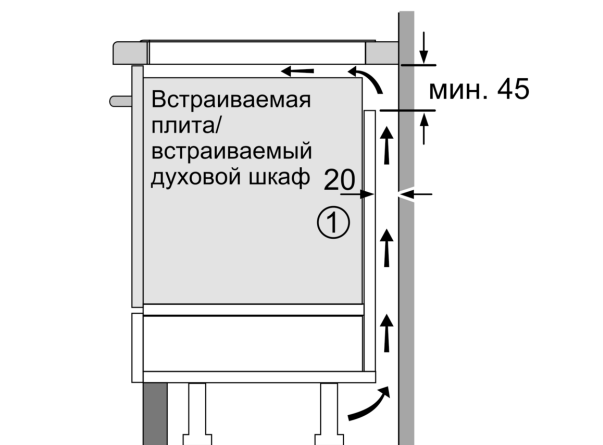

Монтаж

- Размеры изделия (ВхШхГ мм): 51 x 592 x 522
- Требуемый размер ниши встраивания (ВхШхГ мм) : 51 x 560 x (490 - 500)
- Минимальная толщина столешницы: 16 мм
- Подключение: 4600 Вт
- С функцией Power Management можно установить мощность подключения в соответствии с параметрами электросети : при необходимости ограничьте максимальную мощность (зависит от защиты электроустановки предохранителями).
- Шнур питания: 110 см, Кабель в комплекте

Серия 6, Индукционная варочная панель, 60 см, Белый, Встраивание внакладку на столешницу, без рамы PUF612FC5E

① Должно быть предусмотрено пространство для циркуляции воздуха

Размеры в мм

Размеры в мм

A: Минимальное расстояние от выреза для варочной панели до стены.
B: Глубина встраивания.
C: Зазор между поверхностью столешницы и верхней частью передней стороны духового шкафа должен составлять 30 мм. См. требования по размещению духового шкафа.