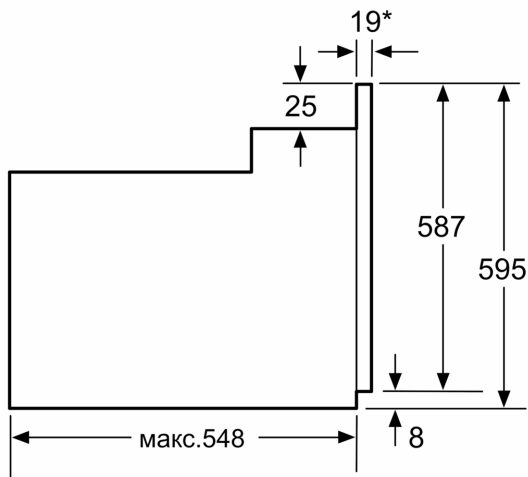

Необхідні розміри ніші для вбудовування (ВxШxГ): 575-597 x
560-568 x 550 mm

Розміри (ВxШxГ): 595 x 594 x 548 mm

Розміри приладу в упаковці (В x Ш x Г): 657 x 678 x 657 mm

Матеріал панелі керування: Скло

Вага Нетто: 32.6 kg

Акcesуари:

- Решітка

Турбота про навколишнє середовище/Безпека:

- Захисне відключення

Технічні характеристики:

- Довжина основного кабеля: 100 см
- Потужність підключення: 3.3 кВт
- Клас енергоефективності (відп. EU Nr. 65/2014): A
- Енергоспоживання за цикл в звичайному режимі: 0.98 кВт-г
- Енергоспоживання за цикл в режимі конвекції: 0.79 кВт-г
- Кількість камер: 1 Нагрівальний елемент: електричний Об'єм камери: 66 літр

Розміри:

- Розміри приладу (ВхШхГ): 595 мм x 594 мм x 548 мм
- Розміри ніші (ВхШхГ): 575 мм - 597 мм x 560 мм - 568 мм x 550 мм
- Габарити та вказівки щодо встановлення приладу наведено у схемах вбудовування

**Серія 4, Вбудовувана духова шафа,
60 x 60 см, Білий
HBF534EW0Q**

* 20 мм для металевих фронтальних панелей

Розміри в мм

* 20 мм для металевого фронту

Розміри в мм

* 3 металевим фронтом 20 мм

Габарити в мм