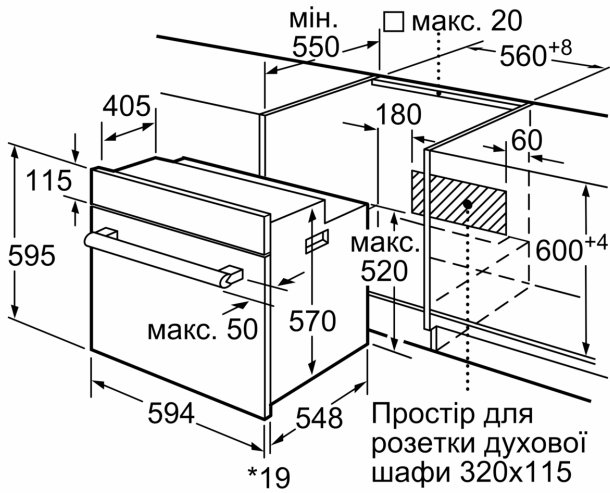

Необхідні розміри ніші для вбудовування (ВxШxГ): 575-597 x
560-568 x 550 mm

Розміри (ВxШxГ): 595 x 594 x 548 mm

Розміри приладу в упаковці (В x Ш x Г): 657 x 678 x 657 mm

Матеріал панелі керування: Скло

Вага Нетто: 32.6 kg

Акcesуари:

- Решітка

Турбота про навколишнє середовище/Безпека:

- Захисне відключення

Технічні характеристики:

- Довжина основного кабеля: 100 см
- Потужність підключення: 3.3 кВт
- Клас енергоефективності (відп. EU Nr. 65/2014): A
- Енергоспоживання за цикл в звичайному режимі: 0.98 кВт-г
- Енергоспоживання за цикл в режимі конвекції: 0.79 кВт-г
- Кількість камер: 1 Нагрівальний елемент: електричний Об'єм камери: 66 літр

Розміри:

- Розміри приладу (ВхШхГ): 595 мм x 594 мм x 548 мм
- Розміри ніші (ВхШхГ): 575 мм - 597 мм x 560 мм - 568 мм x 550 мм
- Габарити та вказівки щодо встановлення приладу наведено у схемах вбудовування

**Серія 4, Вбудовувана духова шафа,
60 x 60 см, Білий
HBF534EW0Q**

* 20 мм для металевих фронтальних панелей

Розміри в мм

* 20 мм для металевого фронту

Розміри в мм

* 3 металевим фронтом 20 мм

Габарити в мм