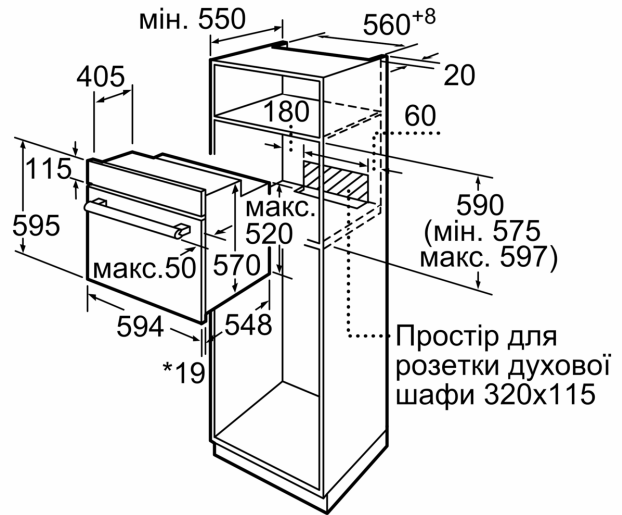

Необхідні розміри ніші для вбудовування (ВxШxГ): 575-597 x
560-568 x 550 mm

Розміри (ВxШxГ): 595 x 594 x 548 mm

Розміри приладу в упаковці (В x Ш x Г): 657 x 678 x 657 mm

Матеріал панелі керування: Скло

Вага Нетто: 32.6 kg

Акcesуари:

- Решітка

Турбота про навколишнє середовище/Безпека:

- Захисне відключення

Технічні характеристики:

- Довжина основного кабеля: 100 см
- Потужність підключення: 3.3 кВт
- Клас енергоефективності (відп. EU Nr. 65/2014): A
- Енергоспоживання за цикл в звичайному режимі: 0.98 кВт-г
- Енергоспоживання за цикл в режимі конвекції: 0.79 кВт-г
- Кількість камер: 1 Нагрівальний елемент: електричний Об'єм камери: 66 літр

Розміри:

- Розміри приладу (ВхШхГ): 595 мм x 594 мм x 548 мм
- Розміри ніші (ВхШхГ): 575 мм - 597 мм x 560 мм - 568 мм x 550 мм
- Габарити та вказівки щодо встановлення приладу наведено у схемах вбудовування

**Серія 4, Вбудовувана духова шафа,
60 x 60 см, Білий
HBF534EW0Q**

* 20 мм для металевих фронтальних панелей

Розміри в мм

* 20 мм для металевого фронту

Розміри в мм

* 3 металевим фронтом 20 мм

Габарити в мм