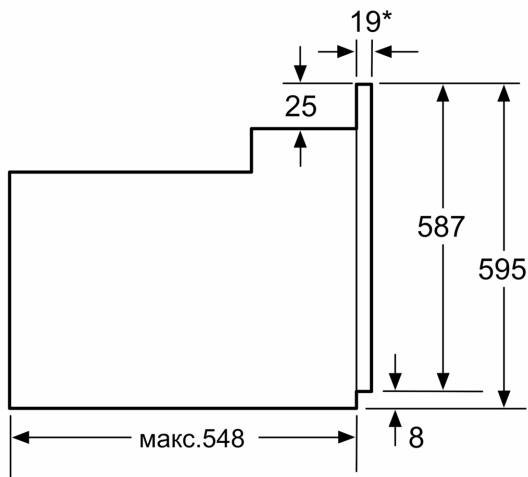

Розміри:

- Розміри приладу (ВхШхГ): 595 мм x 594 мм x 548 мм
- Розміри ніші (ВхШхГ): 575 мм - 597 мм x 560 мм - 568 мм x 550 мм
- Габарити та вказівки щодо встановлення приладу наведено у схемах вбудовування

**Серія 6, Вбудовувана духова шафа,
60 x 60 см, Нержавіюча сталь
HBJ558YS0Q**

* 20 мм для металевих фронтальних панелей

Розміри в мм

* 20 мм для металевого фронту

Розміри в мм

* 3 металевим фронтом 20 мм

Габарити в мм