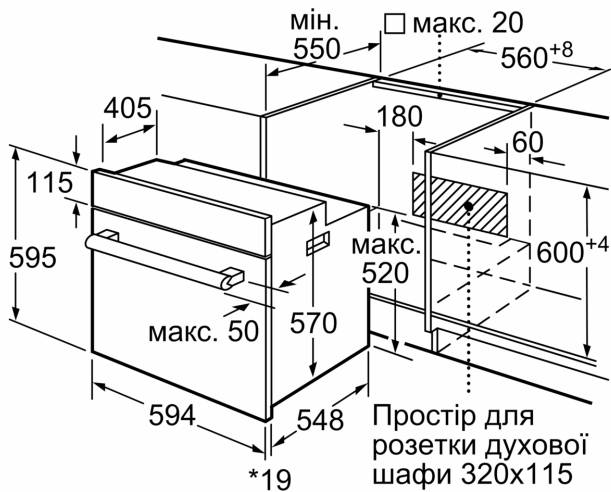

Вбудований / окремовстановлюваний прилад: Вбудовувана
Інтегрована система очищення: ... Еколітичне покриття всіх стінок,
Еколітичне покриття всіх стінок
Необхідні розміри ніші для вбудовування (ВxШxГ): 575-597 x
560-568 x 550 mm
Розміри (ВxШxГ): 595 x 594 x 548 mm
Розміри приладу в упаковці (В x Ш x Г): 665 x 670 x 650 mm
Матеріал панелі керування: Нержавіюча сталь
Матеріал дверцят: Скло
Вага Нетто: 35.6 kg
Корисний об'єм камери: 66 l
Вид нагрівання: Розморожування, Гаряче повітря делікатне,
Гаряче повітря, Стандартне нагрівання, Піца, Нижнє нагрівання,
Гриль + гаряче повітря, Варіогриль великої площі
Температурний контроль: Механічне регулювання температури
Кількість внутрішніх лампочок: 1
Довжина кабелю електроживлення: 100.0 см
EAN-код: 4242005048113
Кількість камер у духовій шафі (2010/30/EC): 1
Клас енергоефективності: A
Енергоспоживання за цикл у звичайному режимі (2010/30/EC) 0.98
kWh/cycle
Енергоспоживання за цикл у режимі конвекції (2010/30/EC): 0.79
kWh/cycle
Індекс енергоефективності (2010/30/EC): 95.2 %
Потужність: 3300 Вт
Струм: 16 А
Напруга: 220-240 V
Частота: 50; 60 Hz
Тип штекера / електричної вилки: Вилка Gardy із заземленням

- Захисне відключення

Технічні характеристики:

- Довжина основного кабеля: 100 см
- Потужність підключення: 3.3 кВт
- Клас енергоефективності (відп. EU Nr. 65/2014): A
- Енергоспоживання за цикл в звичайному режимі: 0.98 кВт-г
- Енергоспоживання за цикл в режимі конвекції: 0.79 кВт-г
- Кількість камер: 1 Нагрівальний елемент: електричний Об'єм камери: 66 літр

Розміри:

- Розміри приладу (ВхШхГ): 595 мм x 594 мм x 548 мм
- Розміри ніші (ВхШхГ): 575 мм - 597 мм x 560 мм - 568 мм x 550 мм
- Габарити та вказівки щодо встановлення приладу наведено у схемах вбудовування

**Серія 6, Вбудовувана духова шафа,
60 x 60 см, Нержавіюча сталь
HBJ558YS0Q**

* 20 мм для металевих фронтальних панелей

Розміри в мм

* 20 мм для металевого фронту

Розміри в мм

* 3 металевим фронтом 20 мм

Габарити в мм