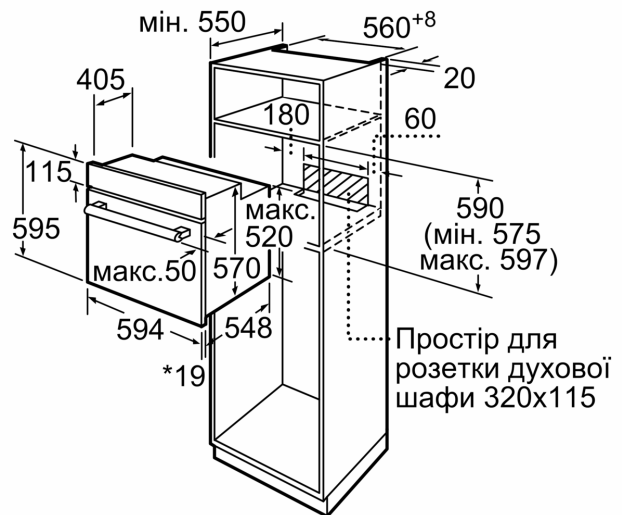

Вбудований / окремовстановлюваний прилад: Вбудовувана
Інтегрована система очищення: ... Еколітичне покриття всіх стінок,
Еколітичне покриття всіх стінок
Необхідні розміри ніші для вбудовування (ВxШxГ): 575-597 x
560-568 x 550 mm
Розміри (ВxШxГ): 595 x 594 x 548 mm
Розміри приладу в упаковці (В x Ш x Г): 665 x 670 x 650 mm
Матеріал панелі керування: Нержавіюча сталь
Матеріал дверцят: Скло
Вага Нетто: 35.6 kg
Корисний об'єм камери: 66 l
Вид нагрівання: Розморожування, Гаряче повітря делікатне,
Гаряче повітря, Стандартне нагрівання, Піца, Нижнє нагрівання,
Гриль + гаряче повітря, Варіогриль великої площі
Температурний контроль: Механічне регулювання температури
Кількість внутрішніх лампочок: 1
Довжина кабелю електроживлення: 100.0 см
EAN-код: 4242005048113
Кількість камер у духовій шафі (2010/30/EC): 1
Клас енергоефективності: A
Енергоспоживання за цикл у звичайному режимі (2010/30/EC) 0.98
kWh/cycle
Енергоспоживання за цикл у режимі конвекції (2010/30/EC): 0.79
kWh/cycle
Індекс енергоефективності (2010/30/EC): 95.2 %
Потужність: 3300 Вт
Струм: 16 А
Напруга: 220-240 V
Частота: 50; 60 Hz
Тип штекера / електричної вилки: Вилка Gardy із заземленням

- Захисне відключення

Технічні характеристики:

- Довжина основного кабеля: 100 см
- Потужність підключення: 3.3 кВт
- Клас енергоефективності (відп. EU Nr. 65/2014): A
- Енергоспоживання за цикл в звичайному режимі: 0.98 кВт-г
- Енергоспоживання за цикл в режимі конвекції: 0.79 кВт-г
- Кількість камер: 1 Нагрівальний елемент: електричний Об'єм камери: 66 літр

Розміри:

- Розміри приладу (ВхШхГ): 595 мм x 594 мм x 548 мм
- Розміри ніші (ВхШхГ): 575 мм - 597 мм x 560 мм - 568 мм x 550 мм
- Габарити та вказівки щодо встановлення приладу наведено у схемах вбудовування

**Серія 6, Вбудовувана духова шафа,
60 x 60 см, Нержавіюча сталь
HBJ558YS0Q**

* 20 мм для металевих фронтальних панелей

Розміри в мм

* 20 мм для металевого фронту

Розміри в мм

* 3 металевим фронтом 20 мм

Габарити в мм