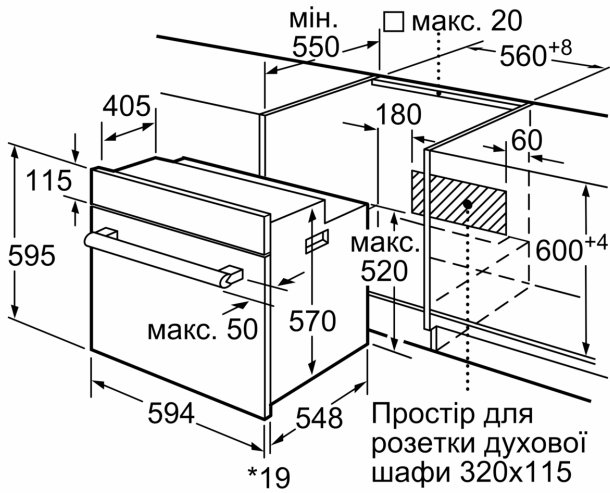

**Серія 6, Вбудовувана духова шафа,
60 x 60 см, Білий
HBJ558YW0Q**

* 20 мм для металевих фронтальних панелей

Розміри в мм