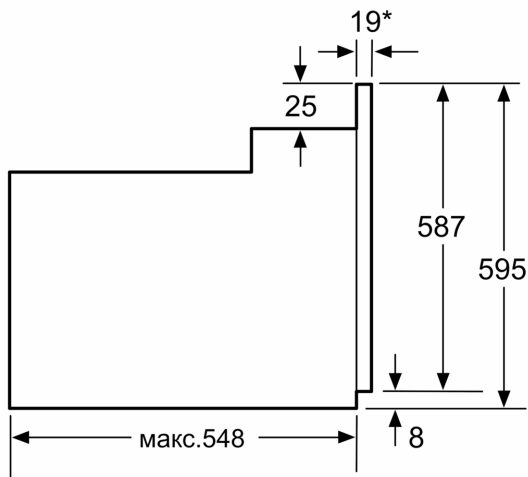

### **Технічні характеристики:**

- Довжина основного кабеля: 100 см
- Потужність підключення: 3.3 кВт
- Клас енергоефективності (відп. EU Nr. 65/2014): A
- Енергоспоживання за цикл в звичайному режимі: 0.98 кВт-г
- Енергоспоживання за цикл в режимі конвекції: 0.79 кВт-г
- Кількість камер: 1 Нагрівальний елемент: електричний Об'єм камери: 66 літр

### **Розміри:**

- Розміри приладу (ВхШхГ): 595 мм x 594 мм x 548 мм
- Розміри ніші (ВхШхГ): 575 мм - 597 мм x 560 мм - 568 мм x 550 мм
- Габарити та вказівки щодо встановлення приладу наведено у схемах вбудовування

**Серія 6, Вбудовувана духова шафа,  
60 x 60 см, Білий  
HBJ558YW0Q**

\* 20 мм для металевих фронтальних панелей

Розміри в мм

\* 20 мм для металевого фронту

Розміри в мм

\* 3 металевим фронтом 20 мм

Габарити в мм