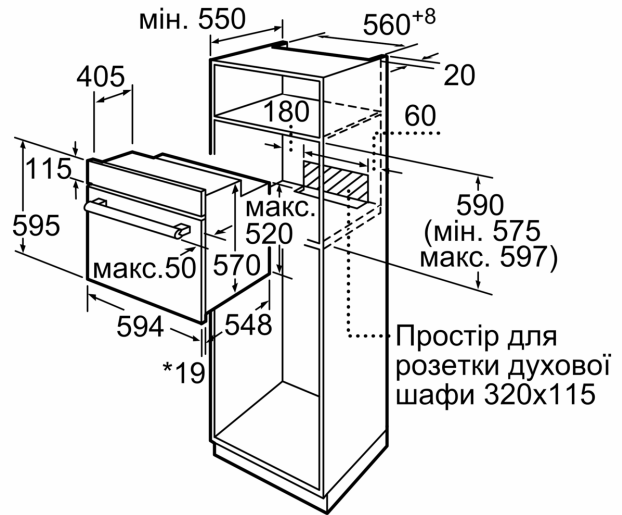

### **Технічні характеристики:**

- Довжина основного кабеля: 100 см
- Потужність підключення: 3.3 кВт
- Клас енергоефективності (відп. EU Nr. 65/2014): A
- Енергоспоживання за цикл в звичайному режимі: 0.98 кВт-г
- Енергоспоживання за цикл в режимі конвекції: 0.79 кВт-г
- Кількість камер: 1 Нагрівальний елемент: електричний Об'єм камери: 66 літр

### **Розміри:**

- Розміри приладу (ВхШхГ): 595 мм x 594 мм x 548 мм
- Розміри ніші (ВхШхГ): 575 мм - 597 мм x 560 мм - 568 мм x 550 мм
- Габарити та вказівки щодо встановлення приладу наведено у схемах вбудовування

**Серія 6, Вбудовувана духова шафа,  
60 x 60 см, Білий  
HBJ558YW0Q**

\* 20 мм для металевих фронтальних панелей

Розміри в мм

\* 20 мм для металевого фронту

Розміри в мм

\* 3 металевим фронтом 20 мм

Габарити в мм