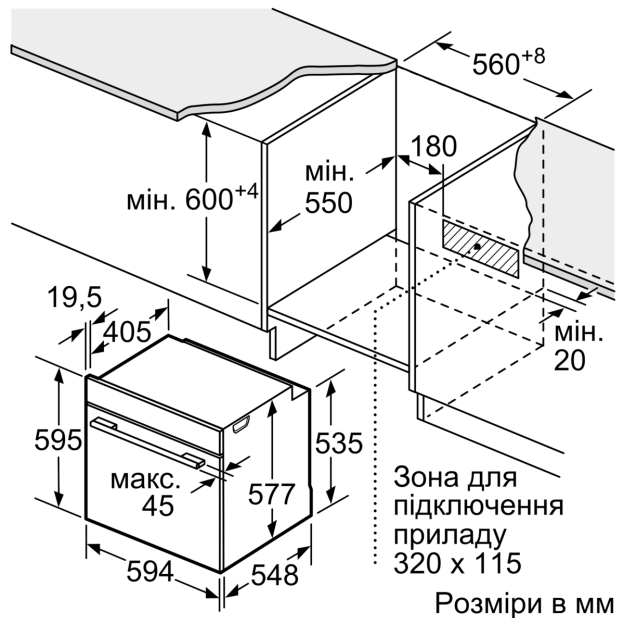

Система висувного механізму

Технічні характеристики:

- Довжина основного кабеля: 120 см
- Потужність підключення: 3.6 кВт
- Розміри приладу (ВхШхГ): 595 мм x 594 мм x 548 мм
- Розміри ніші (ВхШхГ): 585 мм - 595 мм x 560 мм - 568 мм x 550 мм
- Габарити та вказівки щодо встановлення приладу наведено у схемах вбудовування

**Серія 8, Вбудовувана духова шафа,
60 x 60 см, Чорний
HVG636BB1**

Розміри у мм

Розміри в мм

При вбудовуванні дрібних побутових приладів під варильною поверхнею необхідно враховувати вимоги щодо товщини стільниці (включаючи підсилюючий елемент).

Тип варильної поверхні

мін. товщина стільниці

Тип варильної поверхні	мін. товщина накладна	мін. товщина стільниці	
		врівень з поверхнею	з поверхнею
Індукційна варильна поверхня	37 мм	38 мм	38 мм
Індукційна варильна поверхня з нагріванням по всій площині	47 мм	48 мм	48 мм
Газова варильна поверхня	30 мм	38 мм	38 мм
Електрична варильна поверхня	27 мм	30 мм	30 мм

Розміри в мм