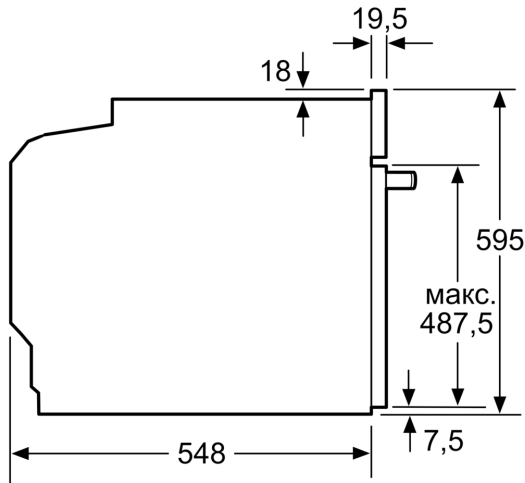

Вбудований / окремовстановлюваний прилад: Вбудовувана
Інтегрована система очищення: Гідролітичне очищення,
Каталітичне покриття деяких стінок
Необхідні розміри ніші для вбудовування (ВхШхГ): 585-595 x
560-568 x 550 mm
Розміри (ВхШхГ): 595 x 594 x 548 mm
Розміри приладу в упаковці (В x Ш x Г): 670 x 680 x 670 mm
Матеріал панелі керування: Скло
Матеріал дверцят: Скло
Вага Нетто: 35.7 kg
Корисний об'єм камери: 71 l
Вид нагрівання: 4D-Гаряче повітря, розморожування, Гриль
великої площі, Тепле повітря еко, Гриль малої площі,
верхнє/нижнє нагрівання, Конвенціональний нагрів ЕКО, Піца,
томління, Нижнє нагрівання, гриль плюс гаряче повітря,
Попереднє нагрівання, підтримання страв у теплому стані
Температурний контроль:Електронне регулювання температури
Кількість внутрішніх лампочок: 1
Довжина кабелю електроживлення: 120.0 см
EAN-код: 4242002808956
Кількість камер у духовій шафі (2010/30/ЕС): 1
Клас енергоефективності: А+
Енергоспоживання за цикл у звичайному режимі (2010/30/ЕС)0.87
kWh/cycle
Енергоспоживання за цикл у режимі конвекції (2010/30/ЕС): 0.69
kWh/cycle
Індекс енергоефективності (2010/30/ЕС): 81.2 %
Потужність: 3600 Вт
Струм: 16 А
Напруга: 220-240 V
Частота: 60; 50 Hz
Тип штекера / електричної вилки: Вилка GARDY із заземленням

Система висувного механізму

Технічні характеристики:

- Довжина основного кабеля: 120 см
- Потужність підключення: 3.6 кВт
- Розміри приладу (ВхШхГ): 595 мм x 594 мм x 548 мм
- Розміри ніші (ВхШхГ): 585 мм - 595 мм x 560 мм - 568 мм x 550 мм
- Габарити та вказівки щодо встановлення приладу наведено у схемах вбудовування

**Серія 8, Вбудовувана духова шафа,
60 x 60 см, Чорний
HVG636BB1**

Розміри у мм

Розміри в мм

При вбудовуванні дрібних побутових приладів під варильною поверхнею необхідно враховувати вимоги щодо товщини стільниці (включаючи підсилюючий елемент).