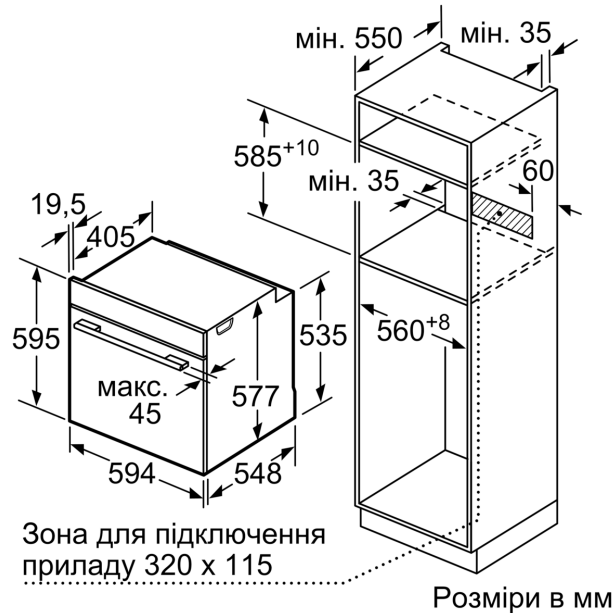

Вбудований / окремовстановлюваний прилад: Вбудовувана
Інтегрована система очищення: Гідролітичне очищення,
Каталітичне покриття деяких стінок
Необхідні розміри ніші для вбудовування (ВхШхГ): 585-595 x
560-568 x 550 mm
Розміри (ВхШхГ): 595 x 594 x 548 mm
Розміри приладу в упаковці (В x Ш x Г): 670 x 680 x 670 mm
Матеріал панелі керування: Скло
Матеріал дверцят: Скло
Вага Нетто: 35.7 kg
Корисний об'єм камери: 71 l
Вид нагрівання: 4D-Гаряче повітря, розморожування, Гриль
великої площі, Тепле повітря еко, Гриль малої площі,
верхнє/нижнє нагрівання, Конвенціональний нагрів ЕКО, Піца,
томління, Нижнє нагрівання, гриль плюс гаряче повітря,
Попереднє нагрівання, підтримання страв у теплому стані
Температурний контроль:Електронне регулювання температури
Кількість внутрішніх лампочок: 1
Довжина кабелю електроживлення: 120.0 см
EAN-код: 4242002808956
Кількість камер у духовій шафі (2010/30/ЕС): 1
Клас енергоефективності: А+
Енергоспоживання за цикл у звичайному режимі (2010/30/ЕС)0.87
kWh/cycle
Енергоспоживання за цикл у режимі конвекції (2010/30/ЕС): 0.69
kWh/cycle
Індекс енергоефективності (2010/30/ЕС): 81.2 %
Потужність: 3600 Вт
Струм: 16 А
Напруга: 220-240 V
Частота: 60; 50 Hz
Тип штекера / електричної вилки: Вилка GARDY із заземленням

Система висувного механізму

Технічні характеристики:

- Довжина основного кабеля: 120 см
- Потужність підключення: 3.6 кВт
- Розміри приладу (ВхШхГ): 595 мм x 594 мм x 548 мм
- Розміри ніші (ВхШхГ): 585 мм - 595 мм x 560 мм - 568 мм x 550 мм
- Габарити та вказівки щодо встановлення приладу наведено у схемах вбудовування

**Серія 8, Вбудовувана духова шафа,
60 x 60 см, Чорний
HVG636BB1**

Розміри у мм

Розміри в мм

При вбудовуванні дрібних побутових приладів під варильною поверхнею необхідно враховувати вимоги щодо товщини стільниці (включаючи підсилюючий елемент).

Розміри в мм