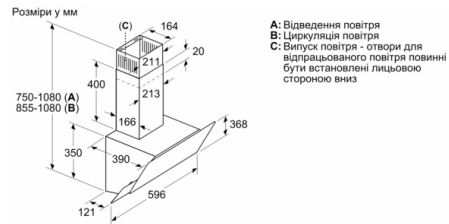

**Серія 4, Настінна витяжка, 60 см, білого кольору
DWK065G20R**