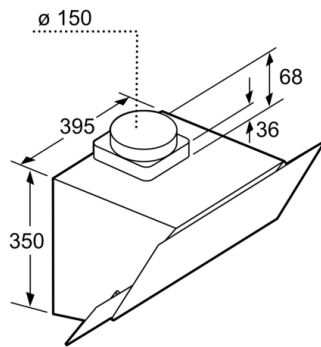

**Серія 4, Настінна витяжка, 60 см, білого кольору
DWK065G20R**

Розміри в мм