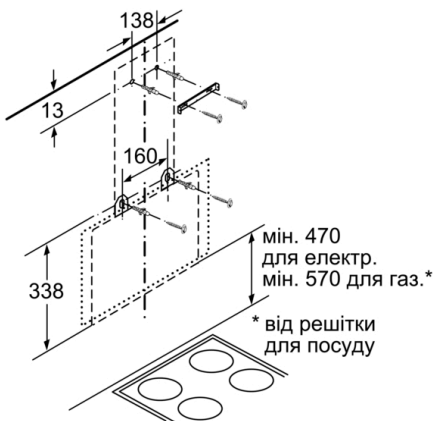

Розміри в мм