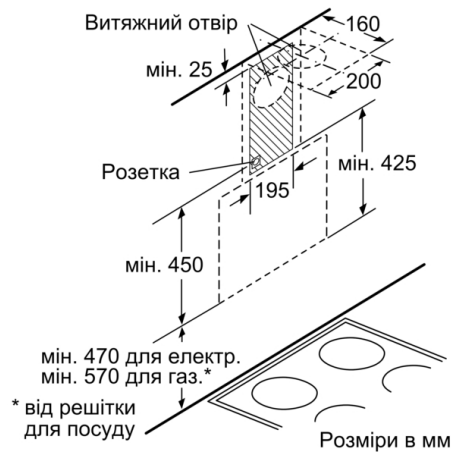

Розміри в мм