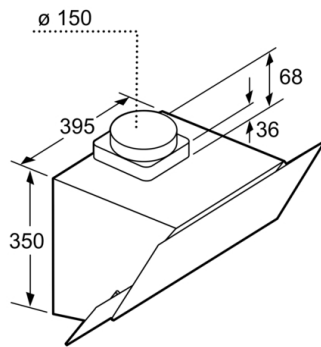

**Серія 4, Настінна витяжка, 60 см, Прозоре
скло з принтом чорного кольору
DWK065G60R**

Розміри в мм