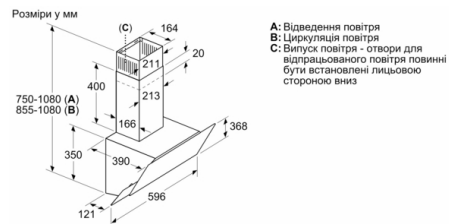

**Серія 4, Настінна витяжка, 60 см, Прозоре
скло з принтом чорного кольору
DWK065G60R**