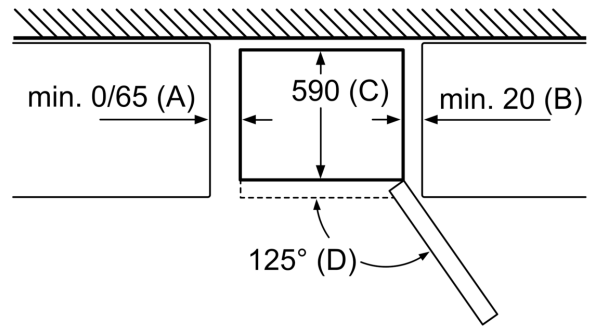

РАЗМЕРЫ ПРИБОРА

- Размеры прибора (ВхШхГ): 203x60x66 см.

ТЕХНИЧЕСКАЯ ИНФОРМАЦИЯ

- Сторона навешивание дверей: Дверной упор правый, перенавешиваемый
- Передние ножки регулируются по высоте / ролики сзади прибора для удобной транспортировки
- Климат-класс: SN-T
- Необходимый переменный ток сети 220 - 240 V

АКСЕССУАРЫ

- A**0006
- 2 подставки для яиц, 2 ванночки для льда

РЕГИОНАЛЬНЫЕ СПЕЦИАЛЬНЫЕ ОПЦИИ

- Общий объем: 400 л
- Общий объем холодильного отделения: 290 л
- Общий объем**** морозильного отделения: 110 л (-18°C и ниже)
- На основе результатов стандартного тестирования в течение 24 часов. Фактическое потребление зависит от того, как используется прибор и где он размещен.
- J

Appliance name	A	B	C	D
KGN33, 36, 39, 46, 49	0/65	20	590	125
KGF39, 49	0/65	20	590	125

Dimension A:
In models with vertical integrated handles,
in order to open easily, a minimum distance
of 65 mm is needed.