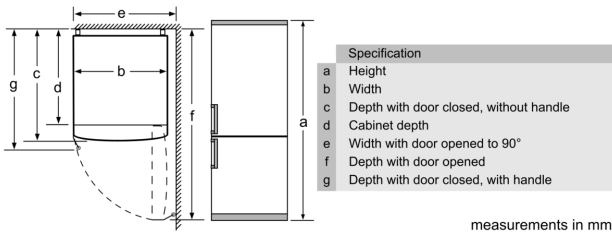

**Серия 4, Отдельно стоящий
холодильник с нижней
морозильной камерой, 203 x 60 см,
Нерж. ст. легкой очистки
KGN39VI306**

Appliance Name	a	b	c	d	e	f	g
KGN39/KGF39 (int. handle)	2030	600	660	590	600	1210	660
KGN39/KGF39 (ext. handle)	2030	600	660	590	640	1210	700

Appliance name	A	B	C	D
KGN33, 36, 39, 46, 49	0/65	20	590	125
KGF39, 49	0/65	20	590	125

Dimension A:
In models with vertical integrated handles,
in order to open easily, a minimum distance
of 65 mm is needed.

measurements in mm