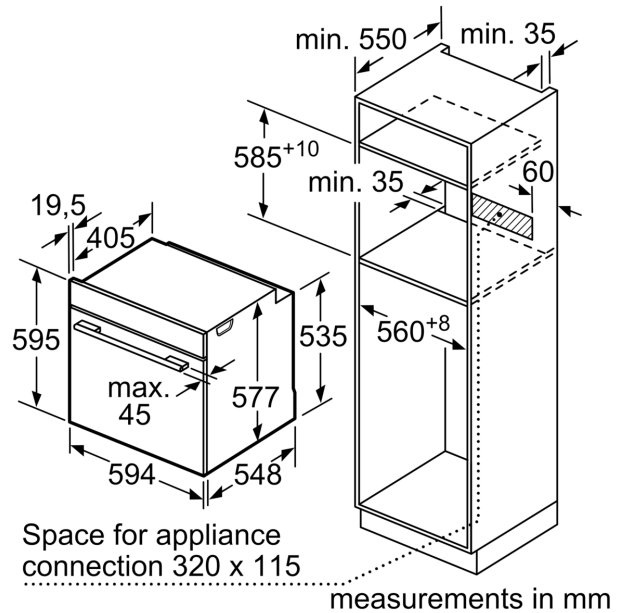

**Серия 8, Встраиваемый духовой шкаф, 60 x 60 см, Нержавеющая сталь
HBG635BS1**