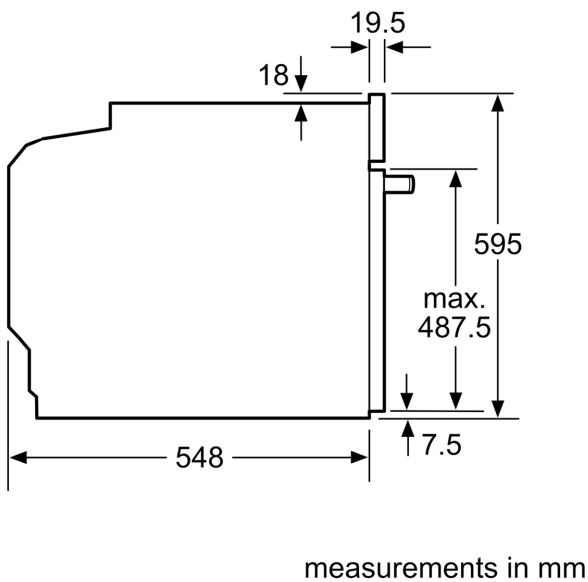

**Серия 8, Встраиваемый духовой шкаф, 60 x 60 см, Нержавеющая сталь
HBG635BS1**