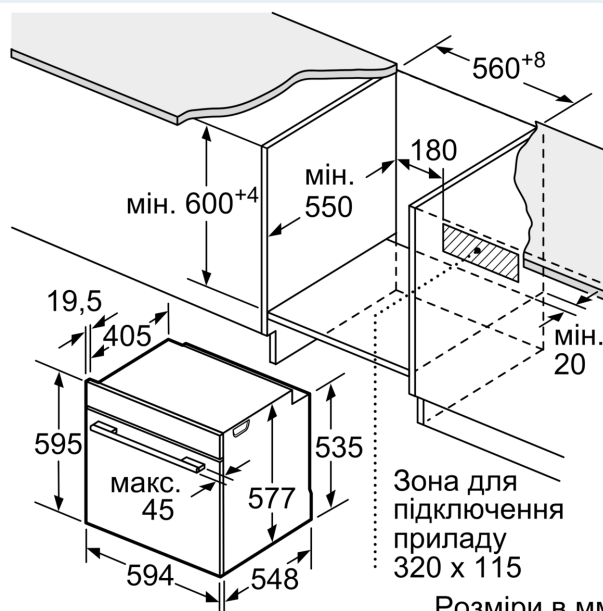

Система висувного механізму

Турбота про навколишнє середовище/Безпека:

- Захистне відключення

Технічні характеристики:

- Довжина основного кабеля: 120 см
- Потужність підключення: 3.6 кВт
- Розміри приладу (ВхШхГ): 595 мм x 594 мм x 548 мм
- Розміри ніші (ВхШхГ): 585 мм - 595 мм x 560 мм - 568 мм x 550 мм
- Габарити та вказівки щодо встановлення приладу наведено у схемах вбудовування

**iQ700, Вбудовувана духовна шафа, 60 x 60 см, Нержавіюча сталь
NB636GBS1**

Розміри у мм

Зона для підключення приладу 320 x 115

Розміри в мм

При вбудовуванні дрібних побутових приладів під варильною поверхнею необхідно враховувати вимоги щодо товщини стільниці (включаючи підсилюючий елемент).

Тип варильної поверхні	мін. товщина стільниці	
	накладна	врівень з поверхнею
Індукційна варильна поверхня	37 мм	38 мм
Індукційна варильна поверхня з нагріванням по всій площині	47 мм	48 мм
Газова варильна поверхня	30 мм	38 мм
Електрична варильна поверхня	27 мм	30 мм

Зона для підключення приладу 320 x 115

Розміри в мм