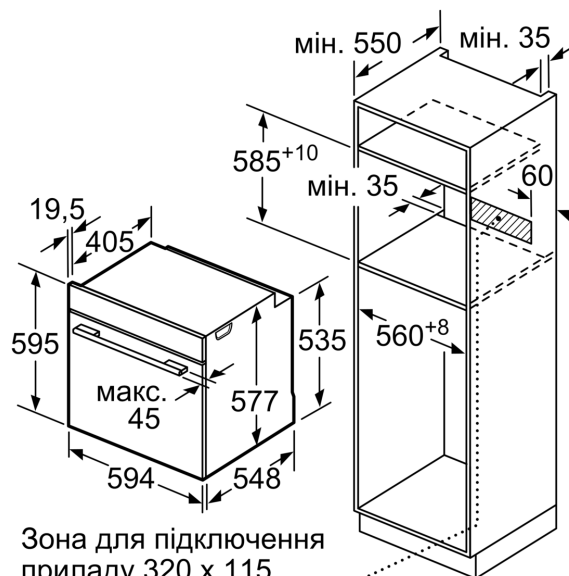

Система висувного механізму

Турбота про навколишнє середовище/Безпека:

- Захистне відключення

Технічні характеристики:

- Довжина основного кабеля: 120 см
- Потужність підключення: 3.6 кВт
- Розміри приладу (ВхШхГ): 595 мм x 594 мм x 548 мм
- Розміри ніші (ВхШхГ): 585 мм - 595 мм x 560 мм - 568 мм x 550 мм
- Габарити та вказівки щодо встановлення приладу наведено у схемах вбудовування

**iQ700, Вбудовувана духовна шафа, 60 x 60 см, Нержавіюча сталь
NB636GBS1**

Розміри у мм

Зона для підключення приладу 320 x 115

Розміри в мм

При вбудовуванні дрібних побутових приладів під варильною поверхнею необхідно враховувати вимоги щодо товщини стільниці (включаючи підсилюючий елемент).

Зона для підключення приладу 320 x 115

Розміри в мм