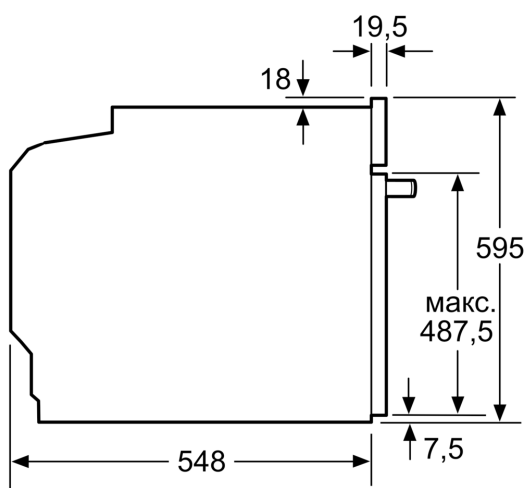

Система висувного механізму

Турбота про навколишнє середовище/Безпека:

- Захистне відключення

Технічні характеристики:

- Довжина основного кабеля: 120 см
- Потужність підключення: 3.6 кВт
- Розміри приладу (ВхШхГ): 595 мм x 594 мм x 548 мм
- Розміри ніші (ВхШхГ): 585 мм - 595 мм x 560 мм - 568 мм x 550 мм
- Габарити та вказівки щодо встановлення приладу наведено у схемах вбудовування

**iQ700, Вбудовувана духовна шафа, 60 x 60 см, Нержавіюча сталь
NB636GBS1**

Розміри у мм

Зона для підключення приладу 320 x 115

Розміри в мм

При вбудовуванні дрібних побутових приладів під варильною поверхнею необхідно враховувати вимоги щодо товщини стільниці (включаючи підсилюючий елемент).

Зона для підключення приладу 320 x 115

Розміри в мм