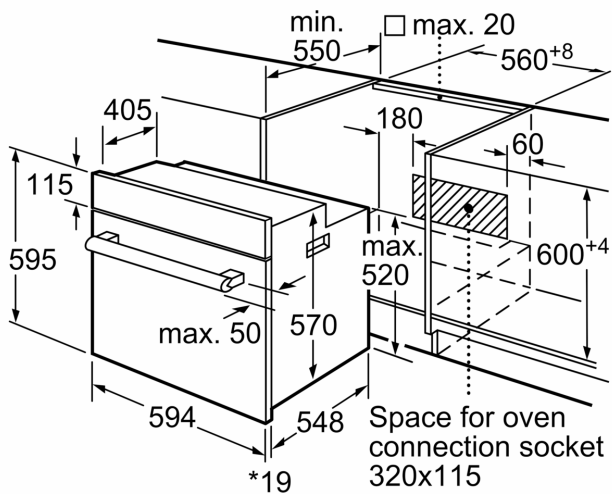

Принадлежности:

- Решетка

Окружающая среда / Безопасность:

- Защитное отключение

Техническая информация:

- Длина сетевого кабеля: 100 см
- Норма напряжения 220 - 240 VВ
- Мощность подключения: 3.3 кВт
- Класс энергоэффективности (в соответствии с нормами EU Nr. 65/2014): A(в диапазоне классов энергоэффективности от A+++ до D)
- Энергопотребление за цикл в обычном режиме:0.98 кВт/ч
- Энергопотребление за цикл в режиме конвекции с вентилятором:0.79 кВт/ч
- Количество камер: 1 Источник нагрева: электричество Объем камеры:66 л

Размеры:

- Размеры прибора (ВхШхГ): 595 мм x 594 мм x 548 мм
- Размеры ниши для встраивания (ВхШхГ): 575 мм - 597 мм x 560 мм - 568 мм x 550 мм
- Пожалуйста, придерживайтесь размеров для встраивания, указанных на схеме монтажа

**Серия 6, Встраиваемый духовой шкаф, 60 x 60 см, Черный
HBJ517YB0R**

* 20 mm for metal fascias

measurements in mm

* 20 mm for metal fascias

measurements in mm

* 20 mm for metal fascias

Dimensions in mm