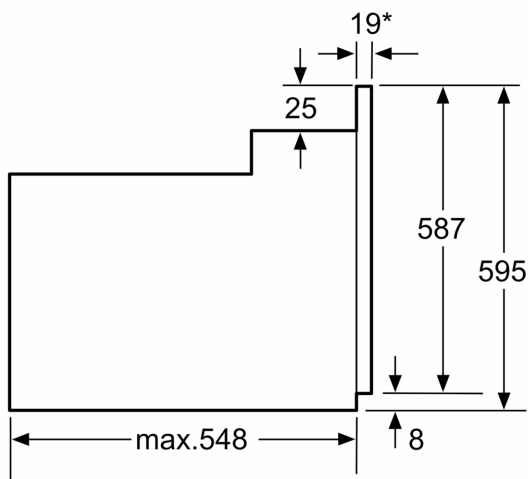

Принадлежности:

- Решетка

Окружающая среда / Безопасность:

- Защитное отключение

Техническая информация:

- Длина сетевого кабеля: 100 см
- Норма напряжения 220 - 240 VВ
- Мощность подключения: 3.3 кВт
- Класс энергоэффективности (в соответствии с нормами EU Nr. 65/2014): A(в диапазоне классов энергоэффективности от A+++ до D)
- Энергопотребление за цикл в обычном режиме:0.98 кВт/ч
- Энергопотребление за цикл в режиме конвекции с вентилятором:0.79 кВт/ч
- Количество камер: 1 Источник нагрева: электричество Объем камеры:66 л

Размеры:

- Размеры прибора (ВхШхГ): 595 мм x 594 мм x 548 мм
- Размеры ниши для встраивания (ВхШхГ): 575 мм - 597 мм x 560 мм - 568 мм x 550 мм
- Пожалуйста, придерживайтесь размеров для встраивания, указанных на схеме монтажа

**Серия 6, Встраиваемый духовой шкаф, 60 x 60 см, Черный
HBJ517YB0R**

* 20 mm for metal fascias

measurements in mm

* 20 mm for metal fascias

measurements in mm

* 20 mm for metal fascias

Dimensions in mm