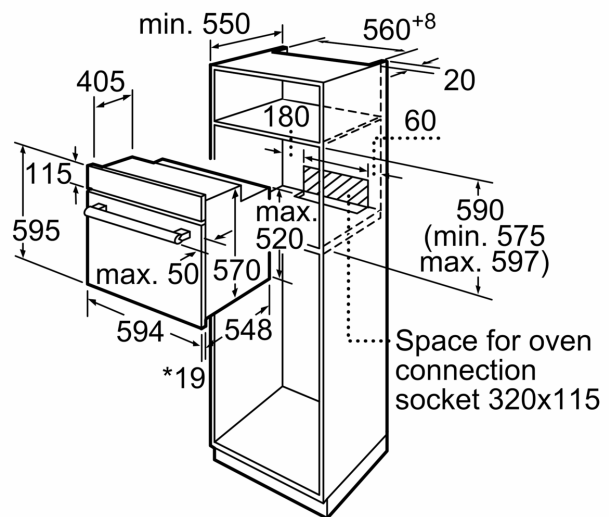

Принадлежности:

- Решетка

Окружающая среда / Безопасность:

- Защитное отключение

Техническая информация:

- Длина сетевого кабеля: 100 см
- Норма напряжения 220 - 240 VВ
- Мощность подключения: 3.3 кВт
- Класс энергоэффективности (в соответствии с нормами EU Nr. 65/2014): A(в диапазоне классов энергоэффективности от A+++ до D)
- Энергопотребление за цикл в обычном режиме:0.98 кВт/ч
- Энергопотребление за цикл в режиме конвекции с вентилятором:0.79 кВт/ч
- Количество камер: 1 Источник нагрева: электричество Объем камеры:66 л

Размеры:

- Размеры прибора (ВхШхГ): 595 мм x 594 мм x 548 мм
- Размеры ниши для встраивания (ВхШхГ): 575 мм - 597 мм x 560 мм - 568 мм x 550 мм
- Пожалуйста, придерживайтесь размеров для встраивания, указанных на схеме монтажа

**Серия 6, Встраиваемый духовой шкаф, 60 x 60 см, Черный
HBJ517YB0R**

* 20 mm for metal fascias

measurements in mm

* 20 mm for metal fascias

measurements in mm

* 20 mm for metal fascias

Dimensions in mm